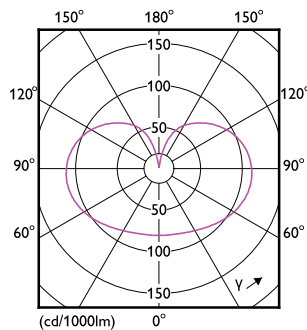

General uniform lighting - LED classic 150W A67 E27 CW FR ND 1SRT4

Light Distribution Diagram - LED classic 150W A67 E27 CW FR ND 1SRT4