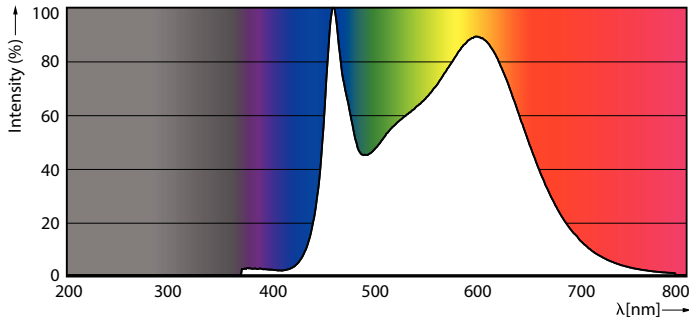

Données du produit

Informations générales	
Culot	E27
Durée de vie nominale	15 000 h
Nombre de cycles d'allumage	20 000
Durée de vie nominale (heures)	15 000 h
Type de lampe	LED
Référence de mesure de flux	Sphere
Conforme à RoHS	Oui
Données techniques de l'éclairage	
Code couleur	840 [CCT of 4000K]
Code couleur	840 [CCT of 4000K]
Flux lumineux	2 452 lm
Désignation de la couleur	Blanc froid (CW)
Température de couleur corrélée (nom.)	4000 K
Efficacité lumineuse (nominale)	140,00 lm/W
Cohérence des couleurs	<6
Indice de rendu de couleur (IRC)	80

Schéma dimensionnel

Product	D	C
LED classic 150W A67 E27 CW FR ND 1SRT4	70 mm	121 mm

Données photométriques

General uniform lighting - LED classic 150W A67 E27 CW FR ND 1SRT4

Light Distribution Diagram - LED classic 150W A67 E27 CW FR ND 1SRT4

Lampes CorePro LEDbulb filament forme classique

Données photométriques

Spectral Power Distribution Colour - LED classic 150W A67 E27 CW FR ND 1SRT4

Durée de vie

Life Expectancy Diagram - LED classic 150W A67 E27 CW FR ND 1SRT4