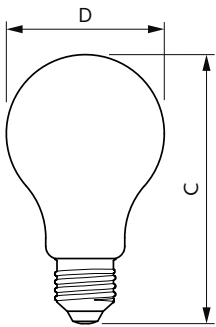

Données du produit

Informations générales	
Culot	E27
Durée de vie nominale	15 000 h
Nombre de cycles d'allumage	20 000
Durée de vie nominale (heures)	15 000 h
Type de lampe	LED
Référence de mesure de flux	Sphere
Conforme à RoHS	Oui
Données techniques de l'éclairage	
Code couleur	840 [CCT of 4000K]
Code couleur	840 [CCT of 4000K]
Flux lumineux	2 452 lm
Désignation de la couleur	Blanc froid (CW)
Température de couleur corrélée (nom.)	4000 K
Efficacité lumineuse (nominale)	140,00 lm/W
Cohérence des couleurs	<6
Indice de rendu de couleur (IRC)	80

Mécanique et boîtier

Finition ampoule	Dépoli
Matériaux des lampes	Verre
Forme de la lampe	A67 [A 67 mm]

Approbation et application

Classe d'efficacité énergétique	D
Consommation d'énergie kWh/1 000 h	18 kWh
Numéro d'enregistrement EPREL	374906
EyeComfort	Oui

Schéma dimensionnel

Product	D	C
LED classic 150W A67 E27 CW FR ND 1SRT4	70 mm	121 mm

Données photométriques

General uniform lighting - LED classic 150W A67 E27 CW FR ND 1SRT4

Light Distribution Diagram - LED classic 150W A67 E27 CW FR ND 1SRT4