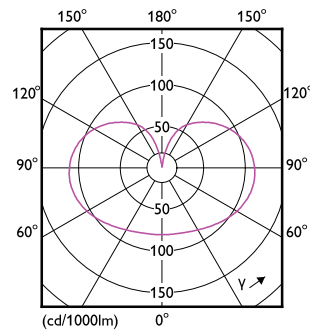

Données du produit

Informations générales	
Culot	E27
Durée de vie nominale	15 000 h
Nombre de cycles d'allumage	20 000
Durée de vie nominale (heures)	15 000 h
Type de lampe	LED
Référence de mesure de flux	Sphere
Conforme à RoHS	Oui
Données techniques de l'éclairage	
Code couleur	840 [CCT of 4000K]
Code couleur	840 [CCT of 4000K]
Flux lumineux	2 452 lm
Désignation de la couleur	Blanc froid (CW)
Température de couleur corrélée (nom.)	4000 K
Efficacité lumineuse (nominale)	140,00 lm/W
Cohérence des couleurs	<6
Indice de rendu de couleur (IRC)	80

Mécanique et boîtier

Finition ampoule	Dépoli
Matériaux des lampes	Verre
Forme de la lampe	A67 [A 67 mm]

Approbation et application

Classe d'efficacité énergétique	D
Consommation d'énergie kWh/1 000 h	18 kWh
Numéro d'enregistrement EPREL	374906
EyeComfort	Oui

Schéma dimensionnel

Product	D	C
LED classic 150W A67 E27 CW FR ND 1SRT4	70 mm	121 mm

Données photométriques

General uniform lighting - LED classic 150W A67 E27 CW FR ND 1SRT4

Light Distribution Diagram - LED classic 150W A67 E27 CW FR ND 1SRT4