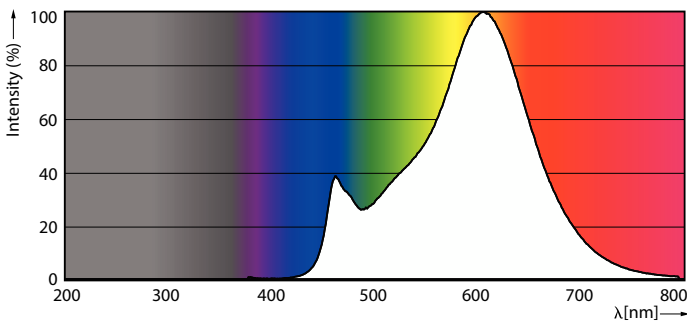

Fotometriska data

Spectral Power Distribution Colour - LED classic 150W A67 E27 WW FR NDRFSRT4