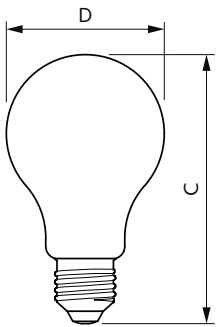

Données du produit

Informations générales	
Culot	E27
Durée de vie nominale	15 000 h
Nombre de cycles d'allumage	20 000
Durée de vie nominale (heures)	15 000 h
Type de lampe	LED
Référence de mesure de flux	Sphere
Conforme à RoHS	Oui
Données techniques de l'éclairage	
Code couleur	827 [CCT of 2700K]
Code couleur	827 [CCT of 2700K]
Flux lumineux	2 452 lm
Désignation de la couleur	Blanc chaud (WW)
Température de couleur corrélée (nom.)	2700 K
Efficacité lumineuse (nominale)	140,00 lm/W
Cohérence des couleurs	<6
Indice de rendu de couleur (IRC)	80

Mécanique et boîtier

Finition ampoule	Dépoli
Matériaux des lampes	Verre
Forme de la lampe	A67 [A 67 mm]

Approbation et application

Classe d'efficacité énergétique	D
Consommation d'énergie kWh/1 000 h	18 kWh
Numéro d'enregistrement EPREL	374905
EyeComfort	Oui

Schéma dimensionnel

Product	D	C
LED classic 150W A67 E27 WW FR NDRFSRT4	70 mm	121 mm

Données photométriques

Spectral Power Distribution Colour - LED classic 150W A67 E27 WW FR NDRFSRT4

Light Distribution Diagram - LED classic 150W A67 E27 WW FR NDRFSRT4