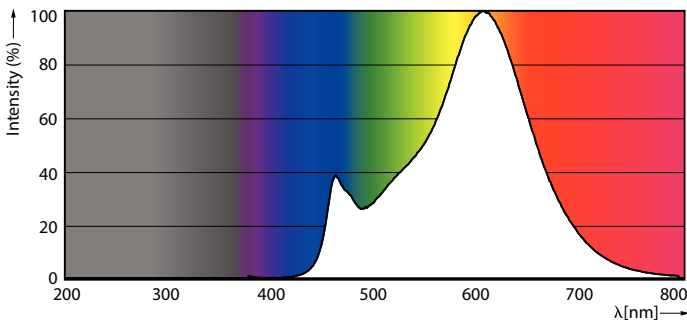

Données photométriques

Spectral Power Distribution Colour - LED classic 150W A67 E27 WW FR NDRFSRT4