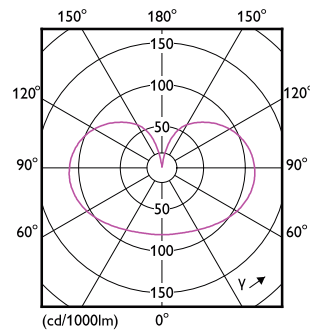

Données du produit

Informations générales	
Culot	E27
Durée de vie nominale	15 000 h
Nombre de cycles d'allumage	20 000
Durée de vie nominale (heures)	15 000 h
Type de lampe	LED
Référence de mesure de flux	Sphere
Conforme à RoHS	Oui
Données techniques de l'éclairage	
Code couleur	827 [CCT of 2700K]
Code couleur	827 [CCT of 2700K]
Flux lumineux	2 452 lm
Désignation de la couleur	Blanc chaud (WW)
Température de couleur corrélée (nom.)	2700 K
Efficacité lumineuse (nominale)	140,00 lm/W
Cohérence des couleurs	<6
Indice de rendu de couleur (IRC)	80

Mécanique et boîtier

Finition ampoule	Dépoli
Matériaux des lampes	Verre
Forme de la lampe	A67 [A 67 mm]

Approbation et application

Classe d'efficacité énergétique	D
Consommation d'énergie kWh/1 000 h	18 kWh
Numéro d'enregistrement EPREL	374905
EyeComfort	Oui

Schéma dimensionnel

Product	D	C
LED classic 150W A67 E27 WW FR NDRFSRT4	70 mm	121 mm

Données photométriques

Spectral Power Distribution Colour - LED classic 150W A67 E27 WW FR NDRFSRT4

Light Distribution Diagram - LED classic 150W A67 E27 WW FR NDRFSRT4