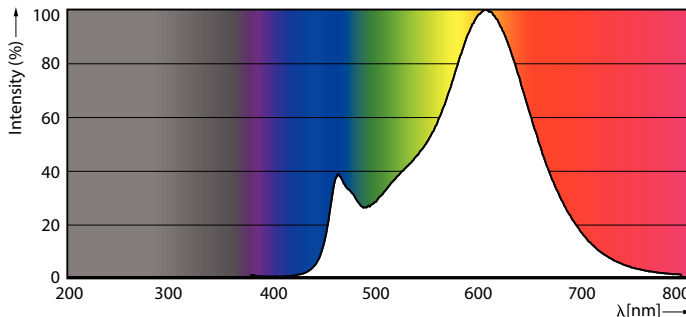

General uniform lighting - LED cla 120W G120 E27 WW FR ND RFSRT4

Spectral Power Distribution Colour - LED cla 120W G120 E27 WW FR ND RFSRT4