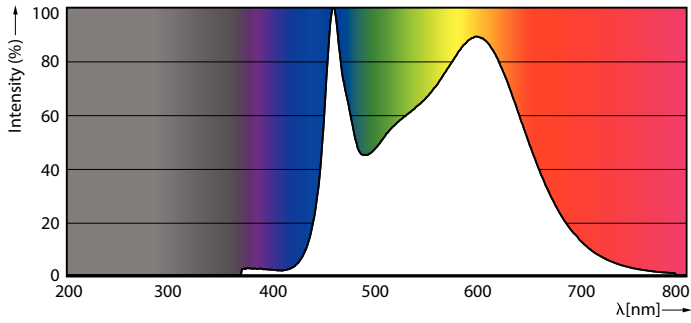

## Fotometriska data

Spectral Power Distribution Colour - LED classic 120W A67 E27 CW FR  
NDRF1SRT4