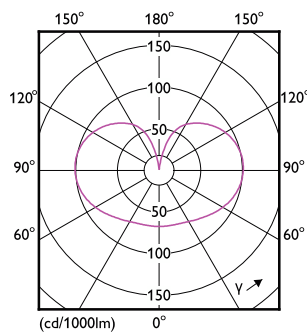

General uniform lighting - LED classic 120W A67 E27 CW FR NDRF1SRT4

Light Distribution Diagram - LED classic 120W A67 E27 CW FR NDRF1SRT4