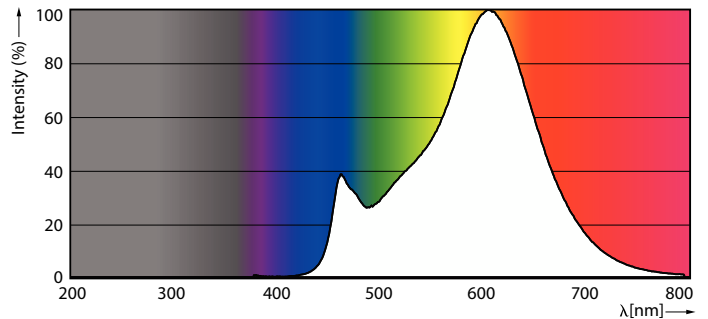

General uniform lighting - LED classic 120W A67 E27 WW FR NDRFSRT4

Spectral Power Distribution Colour - LED classic 120W A67 E27 WW FR
NDRFSRT4