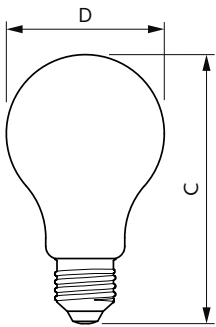

Données du produit

Informations générales	
Culot	E27
Durée de vie nominale	15 000 h
Nombre de cycles d'allumage	20 000
Durée de vie nominale (heures)	15 000 h
Type de lampe	LED
Référence de mesure de flux	Sphere
Conforme à RoHS	Oui
Données techniques de l'éclairage	
Code couleur	827 [CCT of 2700K]
Code couleur	827 [CCT of 2700K]
Flux lumineux	2 000 lm
Désignation de la couleur	Blanc chaud (WW)
Température de couleur corrélée (nom.)	2700 K
Efficacité lumineuse (nominale)	153,00 lm/W
Cohérence des couleurs	<6
Indice de rendu de couleur (IRC)	80

Mécanique et boîtier

Finition ampoule	Dépoli
Matériaux des lampes	Verre
Forme de la lampe	A67 [A 67 mm]

Approbation et application

Classe d'efficacité énergétique	D
Consommation d'énergie kWh/1 000 h	13 kWh
Numéro d'enregistrement EPREL	374902
EyeComfort	Oui

Schéma dimensionnel

Product	D	C
LED classic 120W A67 E27 WW FR NDRFSRT4	70 mm	121 mm

Données photométriques

General uniform lighting - LED classic 120W A67 E27 WW FR NDRFSRT4

Spectral Power Distribution Colour - LED classic 120W A67 E27 WW FR NDRFSRT4