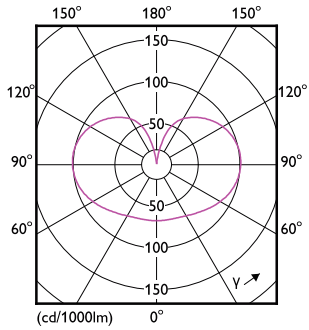

Données du produit

Informations générales	
Culot	E27
Durée de vie nominale	15 000 h
Nombre de cycles d'allumage	20 000
Durée de vie nominale (heures)	15 000 h
Type de lampe	LED
Référence de mesure de flux	Sphere
Conforme à RoHS	Oui
Données techniques de l'éclairage	
Code couleur	827 [CCT of 2700K]
Code couleur	827 [CCT of 2700K]
Flux lumineux	2 000 lm
Désignation de la couleur	Blanc chaud (WW)
Température de couleur corrélée (nom.)	2700 K
Efficacité lumineuse (nominale)	153,00 lm/W
Cohérence des couleurs	<6
Indice de rendu de couleur (IRC)	80

Mécanique et boîtier

Finition ampoule	Dépoli
Matériaux des lampes	Verre
Forme de la lampe	A67 [A 67 mm]

Approbation et application

Classe d'efficacité énergétique	D
Consommation d'énergie kWh/1 000 h	13 kWh
Numéro d'enregistrement EPREL	374902
EyeComfort	Oui

Schéma dimensionnel

Product	D	C
LED classic 120W A67 E27 WW FR NDRFSRT4	70 mm	121 mm

Données photométriques

General uniform lighting - LED classic 120W A67 E27 WW FR NDRFSRT4

Spectral Power Distribution Colour - LED classic 120W A67 E27 WW FR NDRFSRT4

Lampes CorePro LEDbulb filament forme classique

Données photométriques

Light Distribution Diagram - LED classic 120W A67 E27 WW FR NDRFSRT4

Durée de vie

Life Expectancy Diagram - LED classic 120W A67 E27 WW FR NDRFSRT4