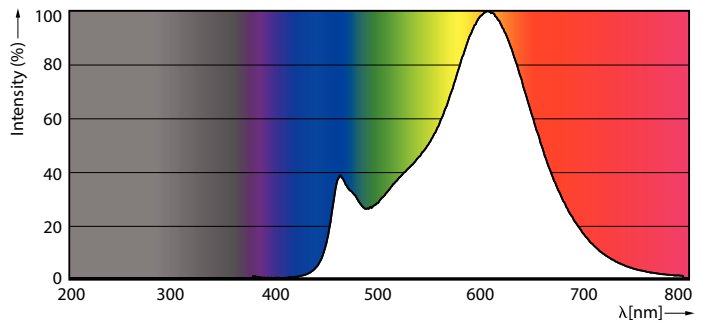

General uniform lighting - LED classic 120W A67 E27 WW FR NDRFSRT4

Spectral Power Distribution Colour - LED classic 120W A67 E27 WW FR NDRFSRT4