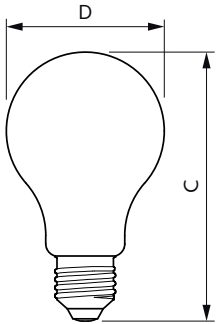

EAN Umverpackung	8718699764524
------------------	---------------

Abmessungsskizzen

Product	D	C
LED classic 120W A67 E27 WW FR NDRFSRT4	70 mm	121 mm

LED-Lampen mit klassischem Glühfaden

Photometrische Daten