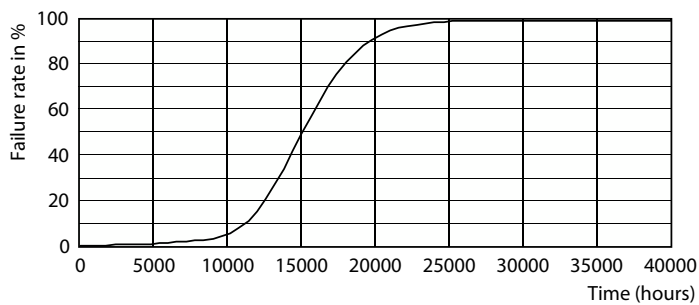

Lebensdauer

Life Expectancy Diagram - LED classic 120W A67 E27 WW FR NDRFSRT4