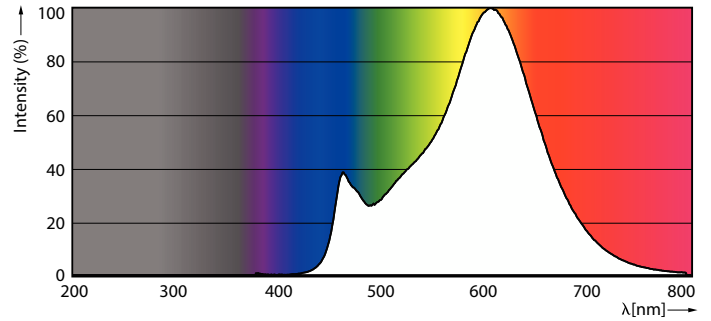

Spectral Power Distribution Colour - LED classic 120W A67 E27 WW FR NDRFSRT4

Light Distribution Diagram - LED classic 120W A67 E27 WW FR NDRFSRT4