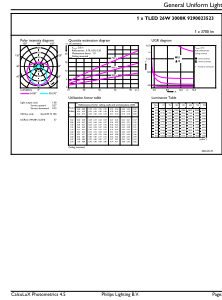

Abmessungsskizzen

Product	D1	D2	A1	A2	A3
MAS LEDtube HF 1500mm HO 26W 830 T5 OE	15,5 mm	19 mm	1.449 mm	1.456 mm	1.463 mm

MASTER LEDtube T5 InstantFit EVG

Photometrische Daten

Spectral Power Distribution Colour - MAS LEDtube HF 1500mm HO 26W 830 T5 OE