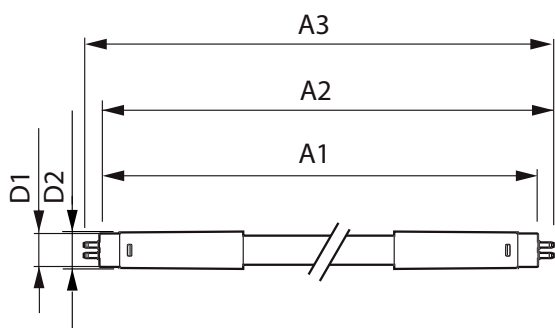

Temperatur

Umgebungstemperaturbereich	-20 °C bis 45 °C
Gehäusetemperatur (Nom)	50 °C

Lichtregelung und Dimmen

Dimmbar	Ja – Kompatibilität mit Vorschaltgeräten prüfen

Mechanik und Gehäuse

Kolbenausführung	Matt
Kolbenmaterial	Glas
Produktlänge	1.500 mm
Kolbenform	T5 [16 mm (T5)]

Genehmigung und Anwendung

Energieeffizienzklasse	E
Energiesparendes Produkt	Ja
Zeichen & Zertifikate	RoHS konform TUV CE Zeichen KEMA-KEUR(DEKRA) Zertifikat
Energieverbrauch kWh/1.000 Std.	26 kWh
EPREL Registrierungsnummer	1384143

Produktdaten

Bestell-Produktname	MAS LEDtube HF 1500mm HO 26W 830 T5 OE
Gesamtbezeichnung des Produkts	Master LEDtube HF 1500mm HO 26W 830 T5 OE
Gesamt-Produktcode	871869974957600
Bestellcode	74957600
Material-Nr. (12NC)	929002352302
Anzahl pro Verpackung	1
EAN/UPC – Produkt/Kiste	8718699749576
Zähler - Pakete pro Außenkarton	10
EAN Umverpackung	8718699749583

Abmessungsskizzen

Product	D1	D2	A1	A2	A3
MAS LEDtube HF 1500mm HO 26W 830 T5 OE	15,5 mm	19 mm	1.449 mm	1.456 mm	1.463 mm