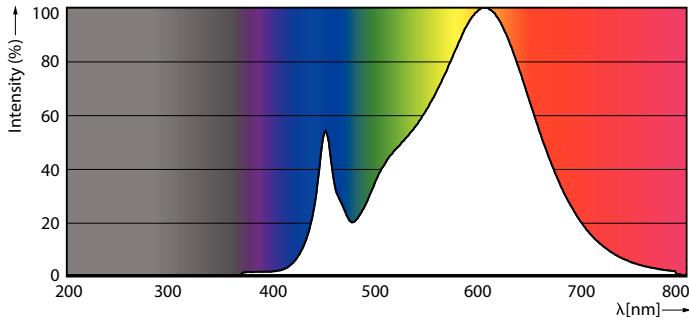

MASTER LEDtube T5 InstantFit EVG

Photometrische Daten

Spectral Power Distribution Colour - MAS LEDtube HF 1500mm HO 26W 830 T5 OE