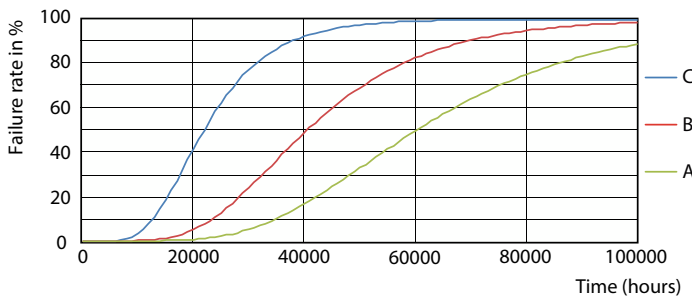

Lebensdauer

Life Expectancy Diagram - MAS LEDtube HF 1500mm HO 26W 830 T5 OE