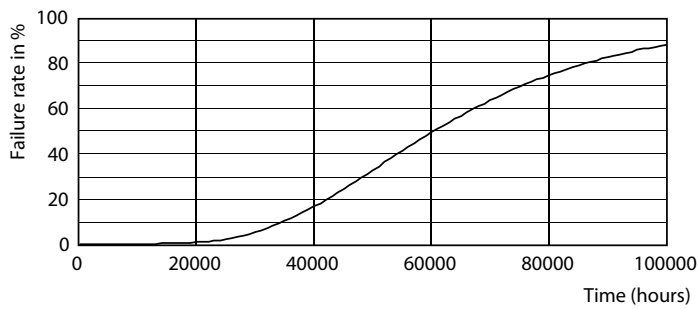

Life Expectancy Diagram - MAS LEDtube HF 1500mm HO 26W 830 T5 OE

MASTER LEDtube T5 InstantFit EVG

Lebensdauer

Lumen Maintenance Diagram - MAS LEDtube HF 1500mm HO 26W 830 T5 OE

Lumen Maintenance Diagram - MAS LEDtube HF 1500mm HO 26W 830 T5 OE