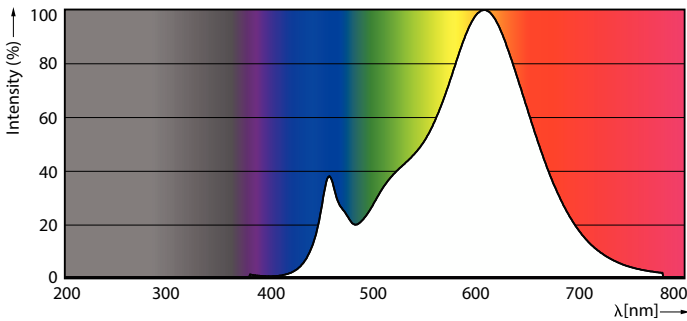

Données du produit

Informations générales	
Culot	E27 [E27]
Durée de vie nominale	25 000 h
Nombre de cycles d'allumage	50 000
Type de lampe	LED
Référence de mesure de flux	Narrow Cone
Marquage CE	Oui
Conforme à RoHS	Oui
Données techniques de l'éclairage	
Code couleur	827 [CCT of 2700K]
Angle du faisceau (nom.)	25 degré(s)
Flux lumineux	740 lm
Intensité lumineuse (nom.)	2 400 cd
Désignation de la couleur	Blanc chaud (WW)
Température de couleur corrélée (nom.)	2700 K
Efficacité lumineuse (nominale)	77,00 lm/W
Cohérence des couleurs	<6
Indice de rendu de couleur (IRC)	80

LLMF à la fin de la durée de vie nominale (nom.)	70 %
Flux lumineux dans un cône à 90 ° (nominal)	740 lm
Fonctionnement et électricité	
Fréquence linéaire	50 to 60 Hz
Fréquence d'entrée	50 à 60 Hz
Consommation électrique	9,5 W
Courant lampe (nom.)	48 mA
Puissance équivalente	75 W
Heure de démarrage (nom.)	0,5 s
Temps de chauffe à 60 %	0,5 s
Facteur de puissance (fraction)	0,85
Tension (nom.)	220-240 V
Température	
Température maximale du produit (nom.)	70 °C

Classe d'efficacité énergétique	F
Adapté à l'éclairage d'accentuation	Oui
Consommation d'énergie kWh/1 000 h	10 kWh
Numéro d'enregistrement EPREL	391927
EyeComfort	Oui

Données du produit

Nom du produit de la commande	MAS LEDspot CLA D 9.5-75W 827 PAR30S 25D
Nom de produit complet	MAS LEDspot CLA D 9.5-75W 827 PAR30S 25D
Code EOC	871869976860700
Code de commande	76860700
Code 12NC	929002338602
Quantité par pack	1
Code EAN – Produit/Boîte	8718699768607
Conditionnement par carton	6
Codes EAN/UPC – Boîte	8718699768614

Schéma dimensionnel

Product	D	C
MAS LEDspot CLA D 9.5-75W 827 PAR30S 25D	96 mm	88 mm

Données photométriques

Spectral Power Distribution Colour - MAS LEDspot CLA D 9.5-75W 827 PAR30S 25D

Accent Lighting Spots - MAS LEDspot CLA D 9.5-75W 827 PAR30S 25D