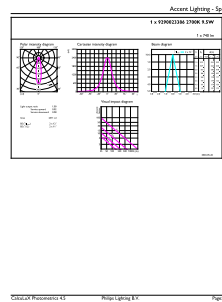

Données du produit

Informations générales	
Culot	E27 [E27]
Durée de vie nominale	25 000 h
Nombre de cycles d'allumage	50 000
Type de lampe	LED
Référence de mesure de flux	Narrow Cone
Marquage CE	Oui
Conforme à RoHS	Oui
Données techniques de l'éclairage	
Code couleur	827 [CCT of 2700K]
Angle du faisceau (nom.)	25 degré(s)
Flux lumineux	740 lm
Intensité lumineuse (nom.)	2 400 cd
Désignation de la couleur	Blanc chaud (WW)
Température de couleur corrélée (nom.)	2700 K
Efficacité lumineuse (nominale)	77,00 lm/W
Cohérence des couleurs	<6
Indice de rendu de couleur (IRC)	80

Lampes MASTER LEDspot PAR20/30/38

Commandes et gradation

Variation de l'intensité lumineuse Uniquement avec certains variateurs

Mécanique et boîtier

Forme de la lampe PAR30S [PAR 3,75 pouces/95 mm court]

Approbation et application

Schéma dimensionnel

Product	D	C
MAS LEDspot CLA D 9.5-75W 827 PAR30S 25D	96 mm	88 mm

Données photométriques

Spectral Power Distribution Colour - MAS LEDspot CLA D 9.5-75W 827 PAR30S 25D

Accent Lighting Spots - MAS LEDspot CLA D 9.5-75W 827 PAR30S 25D

Lampes MASTER LEDspot PAR20/30/38

Données photométriques

Light Distribution Diagram - MAS LEDspot CLA D 9.5-75W 827 PAR30S 25D

Durée de vie

Life Expectancy Diagram - MAS LEDspot CLA D 9.5-75W 827 PAR30S 25D