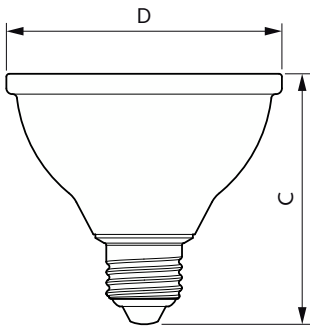

Données du produit

Informations générales	
Culot	E27 [E27]
Durée de vie nominale	25 000 h
Nombre de cycles d'allumage	50 000
Type de lampe	LED
Référence de mesure de flux	Narrow Cone
Marquage CE	Oui
Conforme à RoHS	Oui
Données techniques de l'éclairage	
Code couleur	827 [CCT of 2700K]
Angle du faisceau (nom.)	25 degré(s)
Flux lumineux	740 lm
Intensité lumineuse (nom.)	2 400 cd
Désignation de la couleur	Blanc chaud (WW)
Température de couleur corrélée (nom.)	2700 K
Efficacité lumineuse (nominale)	77,00 lm/W
Cohérence des couleurs	<6
Indice de rendu de couleur (IRC)	80

Lampes MASTER LEDspot PAR20/30/38

Commandes et gradation

Variation de l'intensité lumineuse Uniquement avec certains variateurs

Mécanique et boîtier

Forme de la lampe PAR30S [PAR 3,75 pouces/95 mm court]

Approbation et application

Schéma dimensionnel

Product	D	C
MAS LEDspot CLA D 9.5-75W 827 PAR30S 25D	96 mm	88 mm

Données photométriques

Spectral Power Distribution Colour - MAS LEDspot CLA D 9.5-75W 827 PAR30S 25D

Accent Lighting Spots - MAS LEDspot CLA D 9.5-75W 827 PAR30S 25D