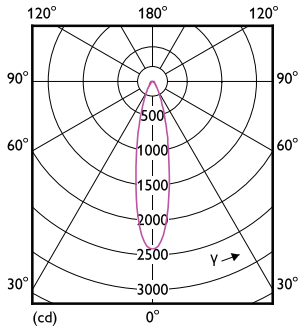

Données du produit

Informations générales	
Culot	E27 [E27]
Durée de vie nominale	25 000 h
Nombre de cycles d'allumage	50 000
Type de lampe	LED
Référence de mesure de flux	Narrow Cone
Marquage CE	Oui
Conforme à RoHS	Oui
Données techniques de l'éclairage	
Code couleur	827 [CCT of 2700K]
Angle du faisceau (nom.)	25 degré(s)
Flux lumineux	740 lm
Intensité lumineuse (nom.)	2 400 cd
Désignation de la couleur	Blanc chaud (WW)
Température de couleur corrélée (nom.)	2700 K
Efficacité lumineuse (nominale)	77,00 lm/W
Cohérence des couleurs	<6
Indice de rendu de couleur (IRC)	80

LLMF à la fin de la durée de vie nominale (nom.)	70 %
Flux lumineux dans un cône à 90 ° (nominal)	740 lm
Fonctionnement et électricité	
Fréquence linéaire	50 to 60 Hz
Fréquence d'entrée	50 à 60 Hz
Consommation électrique	9,5 W
Courant lampe (nom.)	48 mA
Puissance équivalente	75 W
Heure de démarrage (nom.)	0,5 s
Temps de chauffe à 60 %	0,5 s
Facteur de puissance (fraction)	0,85
Tension (nom.)	220-240 V
Température	
Température maximale du produit (nom.)	70 °C

Schéma dimensionnel

Product	D	C
MAS LEDspot CLA D 9.5-75W 827 PAR30S 25D	96 mm	88 mm

Données photométriques

Spectral Power Distribution Colour - MAS LEDspot CLA D 9.5-75W 827 PAR30S 25D

Accent Lighting Spots - MAS LEDspot CLA D 9.5-75W 827 PAR30S 25D

Lampes MASTER LEDspot PAR20/30/38

Données photométriques

Light Distribution Diagram - MAS LEDspot CLA D 9.5-75W 827 PAR30S 25D

Durée de vie

Life Expectancy Diagram - MAS LEDspot CLA D 9.5-75W 827 PAR30S 25D