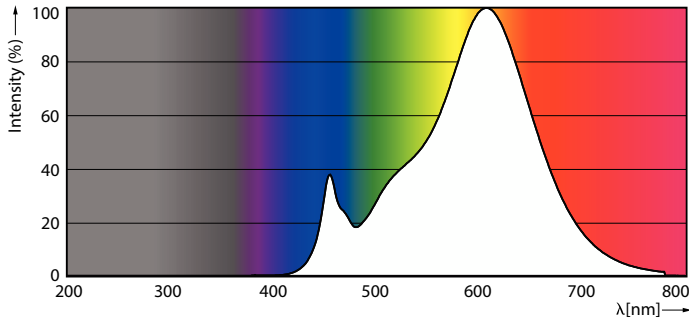

Données du produit

Informations générales	
Culot	E27 [E27]
Durée de vie nominale	25 000 h
Nombre de cycles d'allumage	50 000
Type de lampe	LED
Référence de mesure de flux	Narrow Cone
Marquage CE	Oui
Conforme à RoHS	Oui

Données techniques de l'éclairage	
Code couleur	840 [CCT of 4000K]
Angle du faisceau (nom.)	25 degré(s)
Flux lumineux	540 lm
Intensité lumineuse (nom.)	1 500 cd
Désignation de la couleur	Blanc froid (CW)
Température de couleur corrélée (nom.)	4000 K
Efficacité lumineuse (nominale)	90,00 lm/W
Cohérence des couleurs	<6
Indice de rendu de couleur (IRC)	80

Données photométriques

Light Distribution Diagram - MAS LEDspot CLA D 6-50W 840 PAR20 25D

Accent Lighting Spots - MAS LEDspot CLA D 6-50W 840 PAR20 25D

Lampes MASTER LEDspot PAR20/30/38

Données photométriques

Spectral Power Distribution Colour - MAS LEDspot CLA D 6-50W 840 PAR20 25D

Durée de vie

Life Expectancy Diagram - MAS LEDspot CLA D 6-50W 840 PAR20 25D

Lumen Maintenance Diagram - MAS LEDspot CLA D 6-50W 840 PAR20 25D