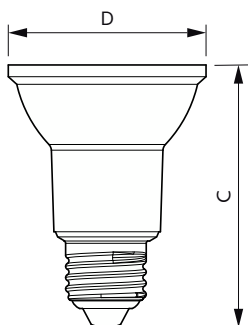

Lampes MASTER LEDspot PAR20/30/38

Commandes et gradation

Variation de l'intensité lumineuse Uniquement avec certains variateurs

Mécanique et boîtier

Forme de la lampe PAR20 [PAR 2,5 pouces/63 mm]

Approbation et application

Classe d'efficacité énergétique F

Adapté à l'éclairage d'accentuation Oui

Consommation d'énergie kWh/1 000 h 6 kWh

Numéro d'enregistrement EPREL 391923

EyeComfort Oui

Données du produit

Nom du produit de la commande MAS LEDspot CLA D 6-50W 840
PAR20 25D

Nom de produit complet MAS LEDspot CLA D 6-50W 840
PAR20 25D

Code EOC 871869976850800

Code de commande 76850800

Code 12NC 929002338202

Quantité par pack 1

Code EAN – Produit/Boîte 8718699768508

Conditionnement par carton 6

Codes EAN/UPC – Boîte 8718699768515

Schéma dimensionnel

Product	D	C
MAS LEDspot CLA D 6-50W 840 PAR20 25D	68 mm	87 mm