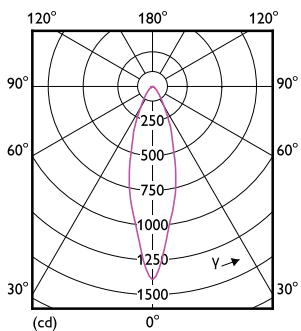

Données techniques de l'éclairage	
Code couleur	840 [CCT of 4000K]
Angle du faisceau (nom.)	25 degré(s)
Flux lumineux	540 lm
Intensité lumineuse (nom.)	1 500 cd
Désignation de la couleur	Blanc froid (CW)
Température de couleur corrélée (nom.)	4000 K
Efficacité lumineuse (nominale)	90,00 lm/W
Cohérence des couleurs	<6
Indice de rendu de couleur (IRC)	80

Données photométriques

Light Distribution Diagram - MAS LEDspot CLA D 6-50W 840 PAR20 25D

Accent Lighting Spots - MAS LEDspot CLA D 6-50W 840 PAR20 25D

Lampes MASTER LEDspot PAR20/30/38

Données photométriques