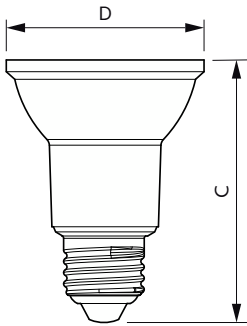

Données du produit

Informations générales	
Culot	E27 [E27]
Durée de vie nominale	25 000 h
Nombre de cycles d'allumage	50 000
Type de lampe	LED
Référence de mesure de flux	Narrow Cone
Marquage CE	Oui
Conforme à RoHS	Oui
Données techniques de l'éclairage	
Code couleur	827 [CCT of 2700K]
Angle du faisceau (nom.)	25 degré(s)
Flux lumineux	500 lm
Intensité lumineuse (nom.)	1 500 cd
Désignation de la couleur	Blanc chaud (WW)
Température de couleur corrélée (nom.)	2700 K
Efficacité lumineuse (nominale)	83,00 lm/W
Cohérence des couleurs	<6
Indice de rendu de couleur (IRC)	80

Lampes MASTER LEDspot PAR20/30/38

Commandes et gradation

Variation de l'intensité lumineuse Uniquement avec certains variateurs

Mécanique et boîtier

Forme de la lampe PAR20 [PAR 2,5 pouces/63 mm]

Approbation et application

PAR20 25D

Nom de produit complet MAS LEDspot CLA D 6-50W 827

PAR20 25D

Code EOC 871869976846100

Code de commande 76846100

Code 12NC 929002338002

Quantité par pack 1

Code EAN – Produit/Boîte 8718699768461

Conditionnement par carton 6

Codes EAN/UPC – Boîte 8718699768478

Schéma dimensionnel

Product	D	C
MAS LEDspot CLA D 6-50W 827 PAR20 25D	68 mm	87 mm

Données photométriques

Accent Lighting Spots - MAS LEDspot CLA D 6-50W 827 PAR20 25D