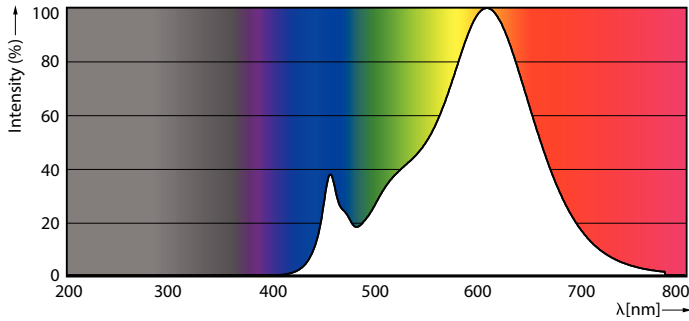

Données du produit

Informations générales	
Culot	E27 [E27]
Durée de vie nominale	25 000 h
Nombre de cycles d'allumage	50 000
Type de lampe	LED
Référence de mesure de flux	Narrow Cone
Marquage CE	Oui
Conforme à RoHS	Oui
Données techniques de l'éclairage	
Code couleur	827 [CCT of 2700K]
Angle du faisceau (nom.)	25 degré(s)
Flux lumineux	500 lm
Intensité lumineuse (nom.)	1 500 cd
Désignation de la couleur	Blanc chaud (WW)
Température de couleur corrélée (nom.)	2700 K
Efficacité lumineuse (nominale)	83,00 lm/W
Cohérence des couleurs	<6
Indice de rendu de couleur (IRC)	80

Light Distribution Diagram - MAS LEDspot CLA D 6-50W 827 PAR20 25D

Lampes MASTER LEDspot PAR20/30/38

Données photométriques

Spectral Power Distribution Colour - MAS LEDspot CLA D 6-50W 827 PAR20 25D

Durée de vie