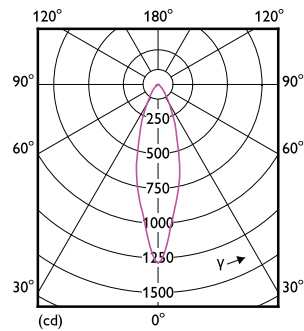

Accent Lighting Spots - MAS LEDspot CLA D 6-50W 827 PAR20 25D

Light Distribution Diagram - MAS LEDspot CLA D 6-50W 827 PAR20 25D