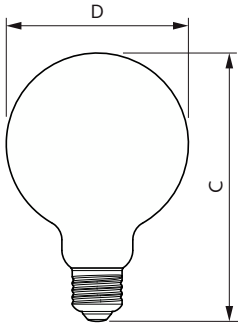

Mécanique et boîtier

Finition ampoule	Ambré transparent
Forme de la lampe	G95 [G 95 mm]

Approbation et application

Consommation d'énergie kWh/1 000 h	6 kWh
EyeComfort	Oui

Données du produit

Nom du produit de la commande	LED classic 25W G93 E27 GOLD SP D SRT4
-------------------------------	--

Schéma dimensionnel

Product	D	C
LED classic 25W G93 E27 GOLD SP D SRT4	95 mm	140 mm

Données photométriques

Spectral Power Distribution Colour - LED classic 25W G93 E27 GOLD SP D SRT4

Light Distribution Diagram - LED classic 25W G93 E27 GOLD SP D SRT4