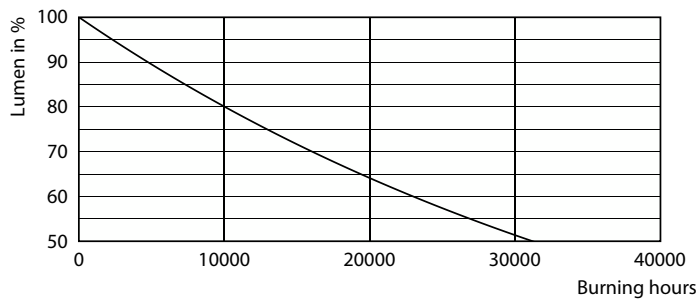

Lampes CorePro LEDbulb filament forme classique

Données photométriques

General uniform lighting - LED classic 25W G93 E27 GOLD SP D SRT4

Durée de vie

Lumen Maintenance Diagram - LED classic 25W G93 E27 GOLD SP D SRT4

Life Expectancy Diagram - LED classic 25W G93 E27 GOLD SP D SRT4