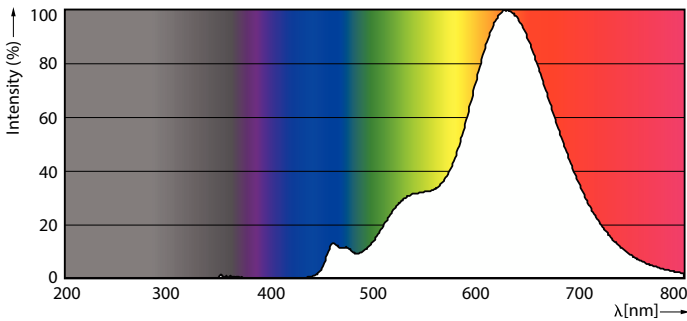

Données photométriques

Spectral Power Distribution Colour - LED classic 25W G93 E27 GOLD SP D SRT4