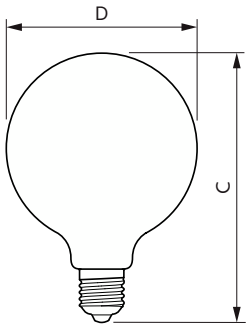

Données du produit

Informations générales	
Culot	E27
Durée de vie nominale	15 000 h
Nombre de cycles d'allumage	20 000
Durée de vie nominale (heures)	15 000 h
Type de lampe	LED
Référence de mesure de flux	Sphere
Conforme à RoHS	Oui
Données techniques de l'éclairage	
Code couleur	840 [CCT of 4000K]
Flux lumineux	1 521 lm
Désignation de la couleur	Blanc froid (CW)
Température de couleur corrélée (nom.)	4000 K
Efficacité lumineuse (nominale)	144,00 lm/W
Cohérence des couleurs	<6
Indice de rendu de couleur (IRC)	80
LLMF à la fin de la durée de vie nominale (nom.)	70 %

Lampes CorePro LEDbulb filament forme classique

Commandes et gradation

Variation de l'intensité lumineuse	Non
------------------------------------	-----

Mécanique et boîtier

Finition ampoule	Dépoli
Matériaux des lampes	Verre
Forme de la lampe	G120

Schéma dimensionnel

Product	D	C
LED classic 100W E27 CW G120 FR ND 1PF/6	125 mm	177 mm

Données photométriques

Light Distribution Diagram - LED classic 100W E27 CW G120 FR ND 1PF/6

Spectral Power Distribution Colour - LED classic 100W E27 CW G120 FR ND 1PF/6