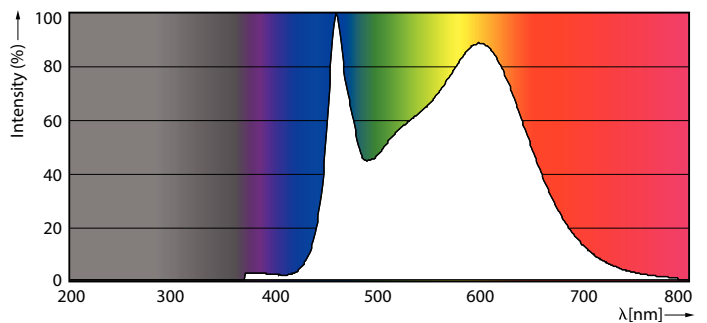

Données du produit

Informations générales	
Culot	E27
Durée de vie nominale	15 000 h
Nombre de cycles d'allumage	20 000
Durée de vie nominale (heures)	15 000 h
Type de lampe	LED
Référence de mesure de flux	Sphere
Conforme à RoHS	Oui
Données techniques de l'éclairage	
Code couleur	840 [CCT of 4000K]
Flux lumineux	1 521 lm
Désignation de la couleur	Blanc froid (CW)
Température de couleur corrélée (nom.)	4000 K
Efficacité lumineuse (nominale)	144,00 lm/W
Cohérence des couleurs	<6
Indice de rendu de couleur (IRC)	80
LLMF à la fin de la durée de vie nominale (nom.)	70 %

Schéma dimensionnel

Product	D	C
LED classic 100W E27 CW G120 FR ND 1PF/6	125 mm	177 mm

Données photométriques

Light Distribution Diagram - LED classic 100W E27 CW G120 FR ND 1PF/6

Spectral Power Distribution Colour - LED classic 100W E27 CW G120 FR ND 1PF/6