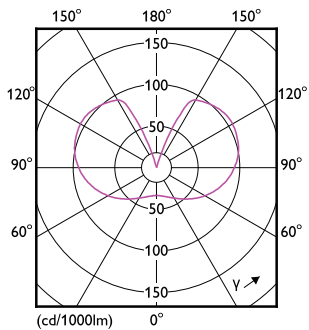

Données du produit

Informations générales	
Culot	E27
Durée de vie nominale	15 000 h
Nombre de cycles d'allumage	20 000
Durée de vie nominale (heures)	15 000 h
Type de lampe	LED
Référence de mesure de flux	Sphere
Conforme à RoHS	Oui
Données techniques de l'éclairage	
Code couleur	840 [CCT of 4000K]
Flux lumineux	1 521 lm
Désignation de la couleur	Blanc froid (CW)
Température de couleur corrélée (nom.)	4000 K
Efficacité lumineuse (nominale)	144,00 lm/W
Cohérence des couleurs	<6
Indice de rendu de couleur (IRC)	80
LLMF à la fin de la durée de vie nominale (nom.)	70 %

Approbation et application

Classe d'efficacité énergétique	D
Consommation d'énergie kWh/1 000 h	11 kWh
Numéro d'enregistrement EPREL	400297
EyeComfort	Oui

Données du produit

Nom du produit de la commande	LED classic 100W E27 CW G120 FR ND 1PF/6
Nom de produit complet	LED classic 100W E27 CW G120 FR ND 1PF/6
Code EOC	871869966516600
Code de commande	66516600
Code 12NC	929002067901
Quantité par pack	1
Code EAN – Produit/Boîte	8718699665166
Conditionnement par carton	6
Codes EAN/UPC – Boîte	8718699665173

Schéma dimensionnel

Product	D	C
LED classic 100W E27 CW G120 FR ND 1PF/6	125 mm	177 mm

Données photométriques

Light Distribution Diagram - LED classic 100W E27 CW G120 FR ND 1PF/6

Spectral Power Distribution Colour - LED classic 100W E27 CW G120 FR ND 1PF/6