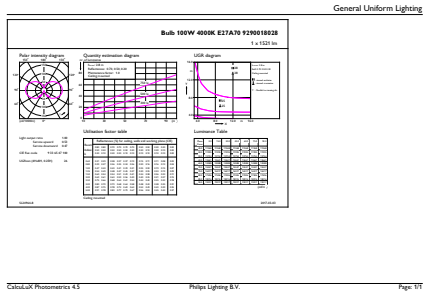

Données du produit

Informations générales	
Culot	E27
Durée de vie nominale	15 000 h
Nombre de cycles d'allumage	20 000
Durée de vie nominale (heures)	15 000 h
Type de lampe	LED
Référence de mesure de flux	Sphere
Conforme à RoHS	Oui
Données techniques de l'éclairage	
Code couleur	840 [CCT of 4000K]
Flux lumineux	1 521 lm
Désignation de la couleur	Blanc froid (CW)
Température de couleur corrélée (nom.)	4000 K
Efficacité lumineuse (nominale)	144,00 lm/W
Cohérence des couleurs	<6
Indice de rendu de couleur (IRC)	80
LLMF à la fin de la durée de vie nominale (nom.)	70 %

Schéma dimensionnel

Product	D	C
LED classic 100W E27 CW G120 FR ND 1PF/6	125 mm	177 mm

Données photométriques

Light Distribution Diagram - LED classic 100W E27 CW G120 FR ND 1PF/6

Spectral Power Distribution Colour - LED classic 100W E27 CW G120 FR ND 1PF/6

Lampes CorePro LEDbulb filament forme classique

Données photométriques

General uniform lighting - LED classic 100W E27 CW G120 FR ND 1PF/6

Durée de vie

Life Expectancy Diagram - LED classic 100W E27 CW G120 FR ND 1PF/6