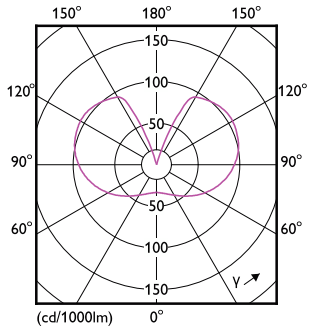

Données du produit

Informations générales	
Culot	E27
Durée de vie nominale	15 000 h
Nombre de cycles d'allumage	20 000
Durée de vie nominale (heures)	15 000 h
Type de lampe	LED
Référence de mesure de flux	Sphere
Conforme à RoHS	Oui
Données techniques de l'éclairage	
Code couleur	827 [CCT of 2700K]
Flux lumineux	1 521 lm
Désignation de la couleur	Blanc chaud (WW)
Température de couleur corrélée (nom.)	2700 K
Efficacité lumineuse (nominale)	144,00 lm/W
Cohérence des couleurs	<6
Indice de rendu de couleur (IRC)	80
LLMF à la fin de la durée de vie nominale (nom.)	70 %

Schéma dimensionnel

Product	D	C
LED classic 100W E27 WW G120 FRNDRFSRT4	125 mm	177 mm

Données photométriques

Spectral Power Distribution Colour - LED classic 100W E27 WW G120 FRNDRFSRT4

General uniform lighting - LED classic 100W E27 WW G120 FRNDRFSRT4

Lampes CorePro LEDbulb filament forme classique

Données photométriques

Light Distribution Diagram - LED classic 100W E27 WW G120 FRNDRFSRT4

Durée de vie

Life Expectancy Diagram - LED classic 100W E27 WW G120 FRNDRFSRT4