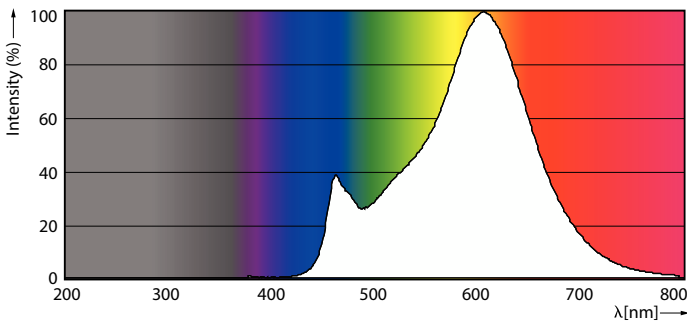

Données du produit

Informations générales	
Culot	E27
Durée de vie nominale	15 000 h
Nombre de cycles d'allumage	20 000
Durée de vie nominale (heures)	15 000 h
Type de lampe	LED
Référence de mesure de flux	Sphere
Conforme à RoHS	Oui
Données techniques de l'éclairage	
Code couleur	827 [CCT of 2700K]
Flux lumineux	1 521 lm
Désignation de la couleur	Blanc chaud (WW)
Température de couleur corrélée (nom.)	2700 K
Efficacité lumineuse (nominale)	144,00 lm/W
Cohérence des couleurs	<6
Indice de rendu de couleur (IRC)	80
LLMF à la fin de la durée de vie nominale (nom.)	70 %

Approbation et application

Classe d'efficacité énergétique	D
Consommation d'énergie kWh/1 000 h	11 kWh
Numéro d'enregistrement EPREL	400296
EyeComfort	Oui

Données du produit

Nom du produit de la commande	LED classic 100W E27 WW G120 FRNDRFSRT4
Nom de produit complet	LED classic 100W E27 WW G120 FRNDRFSRT4
Code EOC	871869966514200
Code de commande	66514200
Code 12NC	929002067801
Quantité par pack	1
Code EAN – Produit/Boîte	8718699665142
Conditionnement par carton	4
Codes EAN/UPC – Boîte	8718699665159

Schéma dimensionnel

Product	D	C
LED classic 100W E27 WW G120 FRNDRFSRT4	125 mm	177 mm

Données photométriques

Spectral Power Distribution Colour - LED classic 100W E27 WW G120 FRNDRFSRT4

General uniform lighting - LED classic 100W E27 WW G120 FRNDRFSRT4