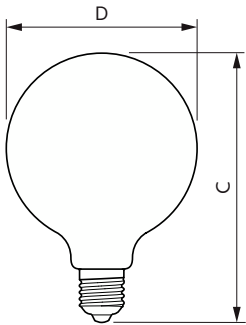

Données du produit

Informations générales	
Culot	E27
Durée de vie nominale	15 000 h
Nombre de cycles d'allumage	20 000
Durée de vie nominale (heures)	15 000 h
Type de lampe	LED
Référence de mesure de flux	Sphere
Conforme à RoHS	Oui
Données techniques de l'éclairage	
Code couleur	827 [CCT of 2700K]
Flux lumineux	1 521 lm
Désignation de la couleur	Blanc chaud (WW)
Température de couleur corrélée (nom.)	2700 K
Efficacité lumineuse (nominale)	144,00 lm/W
Cohérence des couleurs	<6
Indice de rendu de couleur (IRC)	80
LLMF à la fin de la durée de vie nominale (nom.)	70 %

Lampes CorePro LEDbulb filament forme classique

Commandes et gradation

Variation de l'intensité lumineuse	Non
------------------------------------	-----

Mécanique et boîtier

Finition ampoule	Dépoli
Matériaux des lampes	Verre
Forme de la lampe	G120 [G 120 mm]

Schéma dimensionnel

Product	D	C
LED classic 100W E27 WW G120 FRNDRFSRT4	125 mm	177 mm

Données photométriques

Spectral Power Distribution Colour - LED classic 100W E27 WW G120 FRNDRFSRT4

General uniform lighting - LED classic 100W E27 WW G120 FRNDRFSRT4