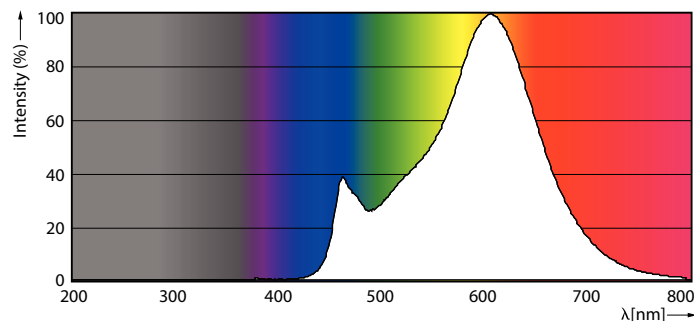

Données photométriques

Spectral Power Distribution Colour - LED classic 100W E27 WW G120 FRNDRFSRT4