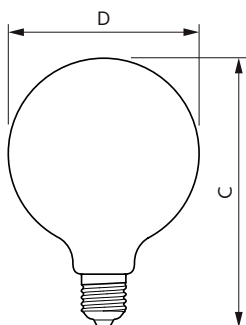

Données du produit

Informations générales	
Culot	E27 [E27]
Durée de vie nominale	15'000 h
Nombre de cycles d'allumage	20'000
Durée de vie nominale (heures)	15'000 h
Type de lampe	LED
Référence de mesure de flux	Sphere
Conforme à RoHS	Oui
Données techniques de l'éclairage	
Code couleur	827 [CCT of 2700K]
Flux lumineux	1'521 lm
Désignation de la couleur	Blanc chaud (WW)
Température de couleur corrélée (nom.)	2700 K
Efficacité lumineuse (nominale)	144.00 lm/W
Cohérence des couleurs	<6
Indice de rendu de couleur (IRC)	80
LLMF à la fin de la durée de vie nominale (nom.)	70 %

Schéma dimensionnel

Product	D	C
LED classic 100W E27 WW G120 FRNDRFSRT4	125 mm	177 mm

Données photométriques

Spectral Power Distribution Colour - LED classic 100W E27 WW G120 FRNDRFSRT4

General uniform lighting - LED classic 100W E27 WW G120 FRNDRFSRT4