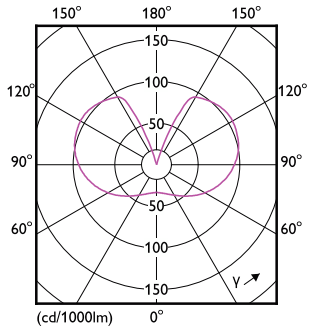

Données du produit

Informations générales	
Culot	E27 [E27]
Durée de vie nominale	15'000 h
Nombre de cycles d'allumage	20'000
Durée de vie nominale (heures)	15'000 h
Type de lampe	LED
Référence de mesure de flux	Sphere
Conforme à RoHS	Oui
Données techniques de l'éclairage	
Code couleur	827 [CCT of 2700K]
Flux lumineux	1'521 lm
Désignation de la couleur	Blanc chaud (WW)
Température de couleur corrélée (nom.)	2700 K
Efficacité lumineuse (nominale)	144.00 lm/W
Cohérence des couleurs	<6
Indice de rendu de couleur (IRC)	80
LLMF à la fin de la durée de vie nominale (nom.)	70 %

Schéma dimensionnel

Product	D	C
LED classic 100W E27 WW G120 FRNDRFSRT4	125 mm	177 mm

Données photométriques

Spectral Power Distribution Colour - LED classic 100W E27 WW G120 FRNDRFSRT4

General uniform lighting - LED classic 100W E27 WW G120 FRNDRFSRT4

Lampes CorePro LEDbulb filament forme classique

Données photométriques

Light Distribution Diagram - LED classic 100W E27 WW G120 FRNDRFSRT4

Durée de vie

Life Expectancy Diagram - LED classic 100W E27 WW G120 FRNDRFSRT4