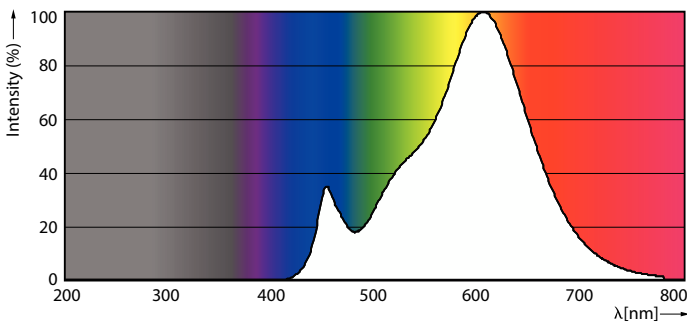

CorePro LEDcapsule MV

Styrenheter och dimming

Dimbar	Nej

Mekanik och armaturhus

Lampform	Kapsel

Användning och godkännande

Energieffektivitetsklass	E
Lämplig för accentbelysning	Nej
Energiförbrukning kWh/1 000 tim	5 kWh
EPREL-registreringsnummer	397600
EyeComfort	Ja

Produktdata

Beställningsproduktnamn	CorePro LEDcapsule ND 4.8-60W G9 830

Fullständigt produktnamn	CorePro LEDcapsule ND 4.8-60W G9 830
Full EOC	871869965818200
Beskrivning av lokal kod	8295160
Beställningsnummer	929002059802
Materialnummer (12NC)	929002059802
Lokal kod	8295160
SAP-Räknare – Antal per förpackning	1
EAN/UPC - Produkt/fodral	8718699658182
Räknare - antal förpackningar per kartong	12
EAN/UPC - Hölje	8718699658199

Måttskiss

Product	D	C
CorePro LEDcapsule ND 4.8-60W G9 830	19 mm	60 mm

Fotometriska data

Spectral Power Distribution Colour - CorePro LEDcapsule ND 4.8-60W G9 830

General uniform lighting - CorePro LEDcapsule ND 4.8-60W G9 830