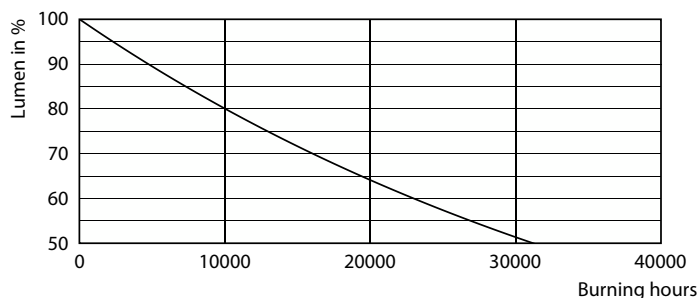

CorePro LEDcapsule MV

Fotometriska data

Light Distribution Diagram - CorePro LEDcapsule ND 4.8-60W G9 830

Livslängd

Life Expectancy Diagram - CorePro LEDcapsule ND 4.8-60W G9 830

Lumen Maintenance Diagram - CorePro LEDcapsule ND 4.8-60W G9 830