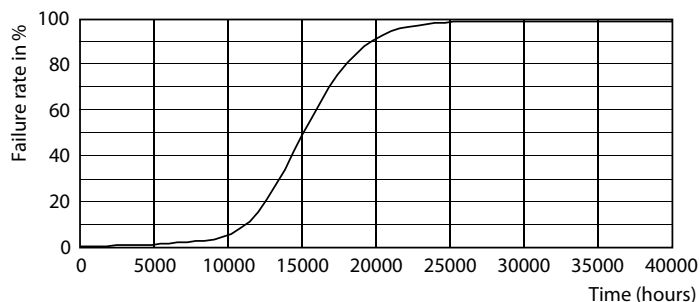

Livslängd

Life Expectancy Diagram - CorePro LEDcapsule ND 4.8-60W G9 830