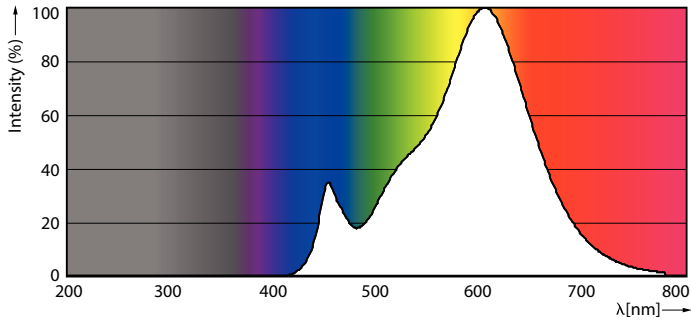

CorePro LEDcapsule MV

Fotometriska data

Spectral Power Distribution Colour - CorePro LEDcapsule ND 4.8-60W G9 827