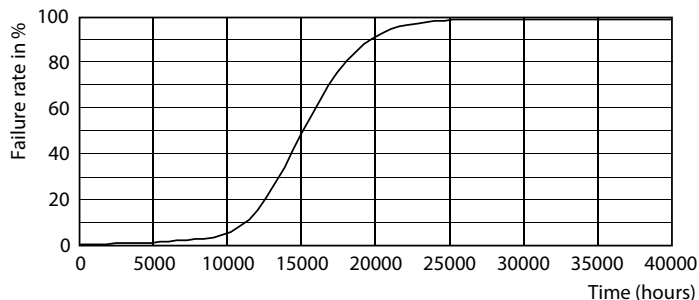

Classic filament LEDbulbs

Φωτομετρικά δεδομένα

Spectral Power Distribution Colour - LED classic 150W A67 E27 WW CL ND 1SRT4

Διάρκεια ζωής

Lumen Maintenance Diagram - LED classic 150W A67 E27 WW CL ND 1SRT4