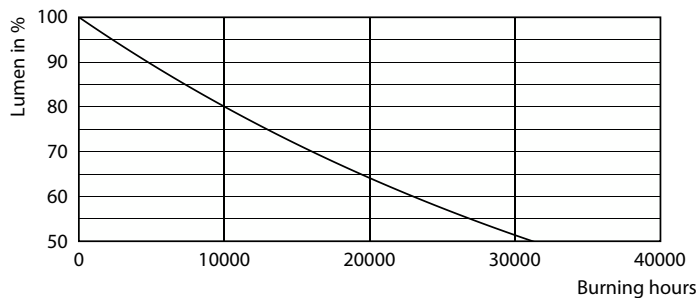

Διάρκεια ζωής

Lumen Maintenance Diagram - LED classic 150W A67 E27 WW CL ND 1SRT4