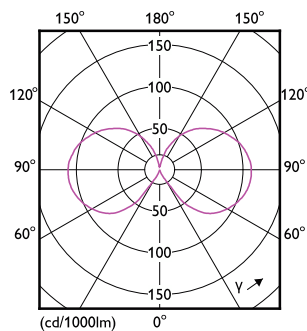

General uniform lighting - LED classic 150W A67 E27 WW CL ND 1SRT4

Light Distribution Diagram - LED classic 150W A67 E27 WW CL ND 1SRT4