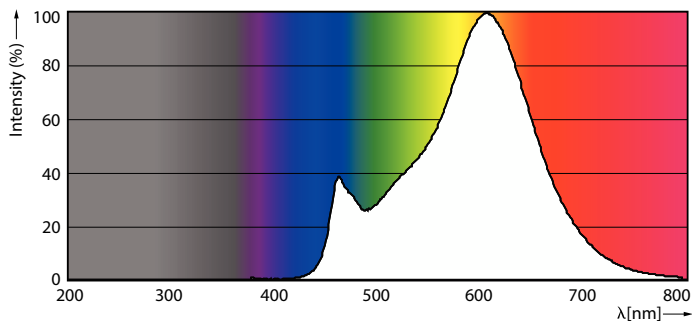

Δεδομένα Προϊόντων

Γενικές πληροφορίες	
Βάση-κάλυμμα	E27 [E27]
Ονομαστική διάρκεια ζωής	15.000 h
Κύκλος λειτουργίας	20.000
Ονομαστική διάρκεια ζωής (ώρες)	15.000 h
Lighting Technology	LED
Αναφορά μέτρησης φωτεινής ροής	Sphere
Συμβατότητα με την οδηγία RoHS της ΕΕ	Ναι
Τεχνικά χαρακτηριστικά φωτισμού	
Κωδικός χρώματος	827 [CCT of 2700K]
Κωδικός χρώματος	827 [CCT of 2700K]
Φωτεινή ροή	2.452 lm
Ανάθεση χρωμάτων	Θερμό λευκό (WW)
Συσχετισμένη θερμοκρασία χρώματος - CCT (ονομαστική)	2700 K
Απόδοση φωτεινότητας (ονομαστική) (ονομ.)	144,00 lm/W
Συνάφεια χρωμάτων	<6
Δείκτης χρωματικής απόδοσης (CRI)	80

Classic filament LEDbulbs

Φωτομετρικά δεδομένα

Spectral Power Distribution Colour - LED classic 150W A67 E27 WW CL ND 1SRT4

Διάρκεια ζωής

Lumen Maintenance Diagram - LED classic 150W A67 E27 WW CL ND 1SRT4