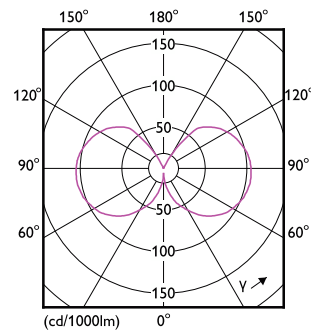

Données techniques de l'éclairage	
Code couleur	827 [CCT of 2700K]
Flux lumineux	136 lm
Désignation de la couleur	Blanc chaud (WW)
Température de couleur corrélée (nom.)	2700 K
Efficacité lumineuse (nominale)	59,00 lm/W
Cohérence des couleurs	<6
Indice de rendu de couleur (IRC)	80
LLMF à la fin de la durée de vie nominale (nom.)	70 %

Température	
Température maximale du produit (nom.)	40 °C

Commandes et gradation	
Variation de l'intensité lumineuse	Non

Lampes CorePro LEDbulb filament forme classique

Mécanique et boîtier	
Finition ampoule	fumé
Forme de la lampe	T32 [T 32 mm]
Approbation et application	
Consommation d'énergie kWh/1 000 h	3 kWh
Données du produit	
Nom du produit de la commande	LED classic 15W T32 E27 smoky ND SRT4
Nom de produit complet	LED classic 15W T32 E27 smoky ND SRT4

Product	D	C
LED classic 15W T32 E27 smoky ND SRT4	32 mm	140 mm

Données photométriques

Spectral Power Distribution Colour - LED classic 15W T32 E27 smoky ND SRT4

Light Distribution Diagram - LED classic 15W T32 E27 smoky ND SRT4