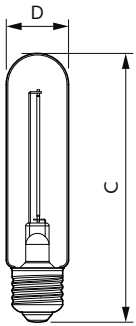

Lampes CorePro LEDbulb filament forme classique

Mécanique et boîtier	
Finition ampoule	fumé
Forme de la lampe	T32 [T 32 mm]
Approbation et application	
Consommation d'énergie kWh/1 000 h	3 kWh
Données du produit	
Nom du produit de la commande	LED classic 15W T32 E27 smoky ND SRT4
Nom de produit complet	LED classic 15W T32 E27 smoky ND SRT4

Code EOC	871869965761100
Code de commande	65761100
Code 12NC	929002053201
Quantité par pack	1
Code EAN – Produit/Boîte	8718699657611
Conditionnement par carton	4
Codes EAN/UPC – Boîte	8718699657628

Schéma dimensionnel

Product	D	C
LED classic 15W T32 E27 smoky ND SRT4	32 mm	140 mm