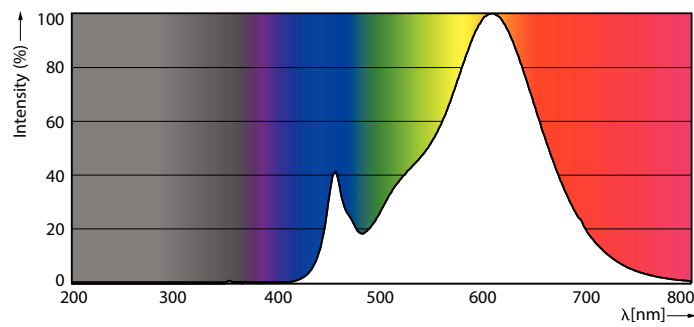

Lampes CorePro LEDbulb filament forme classique

Mécanique et boîtier	
Finition ampoule	fumé
Forme de la lampe	T32 [T 32 mm]
Approbation et application	
Consommation d'énergie kWh/1 000 h	3 kWh
Données du produit	
Nom du produit de la commande	LED classic 15W T32 E27 smoky ND SRT4
Nom de produit complet	LED classic 15W T32 E27 smoky ND SRT4

Code EOC	871869965761100
Code de commande	65761100
Code 12NC	929002053201
Quantité par pack	1
Code EAN – Produit/Boîte	8718699657611
Conditionnement par carton	4
Codes EAN/UPC – Boîte	8718699657628

Schéma dimensionnel

Product	D	C
LED classic 15W T32 E27 smoky ND SRT4	32 mm	140 mm

Données photométriques

Spectral Power Distribution Colour - LED classic 15W T32 E27 smoky ND SRT4