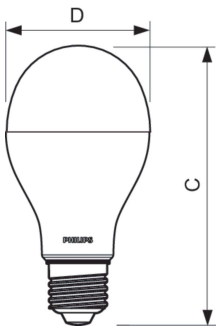

Temperatur	
T-Case max. (nom)	90 °C

Styrenheter och dimring	
Dimbar	Nej

Mekanik och armaturhus	
Ljuskällans ytbehandling	Frostad

CorePro Plastic LEDbulbs

Lampform	A67 [A 67 mm]
Användning och godkännande	
Energiförbrukning kWh/1 000 tim	16 kWh
Produktdata	
Beställningsproduktnamn	CorePro LEDbulb ND 15.5-120WA67E27 865FR
Fullständigt produktnamn	CorePro LEDbulb ND 15.5-120WA67E27 865FR
Full EOC	871869670171300

Måttskiss

Product	D	C
CorePro LEDbulb ND 15.5-120WA67E27 865FR	68 mm	132 mm

Fotometriska data

Spectral Power Distribution Colour - CorePro LEDbulb ND 15.5-120WA67E27 865FR

General uniform lighting - CorePro LEDbulb ND 15.5-120WA67E27 865FR