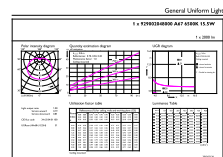

Fotometriska data

Spectral Power Distribution Colour - CorePro LEDbulb ND 15.5-120WA67E27 865FR

General uniform lighting - CorePro LEDbulb ND 15.5-120WA67E27 865FR