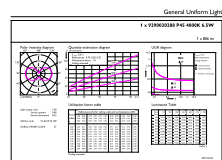

Schéma dimensionnel

Product	D	C
CLA LEDLuster ND 6.5-60W P45 E14 840 FR	45 mm	80 mm

Données photométriques

Spectral Power Distribution Colour - CLA LEDLuster ND 6.5-60W P45 E14 840 FR

General uniform lighting - CLA LEDLuster ND 6.5-60W P45 E14 840 FR