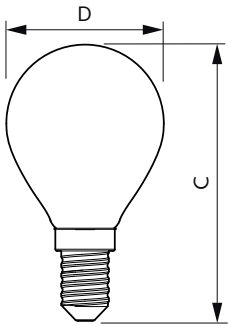

Données du produit

Informations générales		LLMF à la fin de la durée de vie nominale (nom.)	
Culot	E14 [E14]		70 %
Durée de vie nominale	15 000 h		
Nombre de cycles d'allumage	20 000		
Type de lampe	LED		
Référence de mesure de flux	Sphere		
Conforme à RoHS	Oui		
Données techniques de l'éclairage		Fonctionnement et électricité	
Code couleur	840 [CCT of 4000K]	Fréquence linéaire	50 to 60 Hz
Flux lumineux	806 lm	Fréquence d'entrée	50 à 60 Hz
Désignation de la couleur	Blanc froid (CW)	Consommation électrique	6,5 W
Température de couleur corrélée (nom.)	4000 K	Courant lampe (nom.)	50 mA
Efficacité lumineuse (nominale)	124,00 lm/W	Puissance équivalente	60 W
Cohérence des couleurs	<6	Heure de démarrage (nom.)	0,5 s
Indice de rendu de couleur (IRC)	80	Temps de chauffe à 60 %	0,5 s
		Facteur de puissance (fraction)	0,55
		Tension (nom.)	220-240 V

Mécanique et boîtier

Finition ampoule	Dépoli
Forme de la lampe	P45 [P 45 mm]

Approbation et application

Classe d'efficacité énergétique	E
Consommation d'énergie kWh/1 000 h	7 kWh
Numéro d'enregistrement EPREL	387449

Schéma dimensionnel

Product	D	C
CLA LEDLuster ND 6.5-60W P45 E14 840 FR	45 mm	80 mm

Données photométriques

Spectral Power Distribution Colour - CLA LEDLuster ND 6.5-60W P45 E14 840 FR

General uniform lighting - CLA LEDLuster ND 6.5-60W P45 E14 840 FR