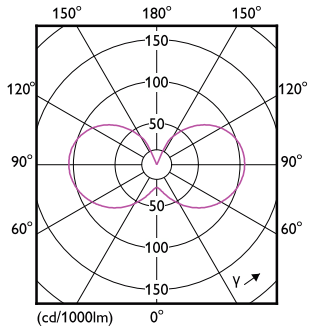

Lampes CorePro LED Flamme et Sphérique filament

Données photométriques

Light Distribution Diagram - CLA LEDLuster ND 6.5-60W P45 E14 840 FR