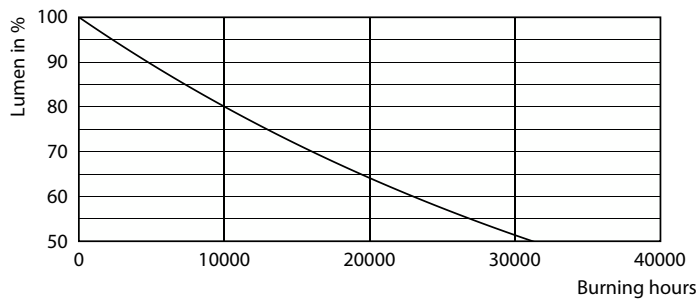

Durée de vie

Lumen Maintenance Diagram - CLA LEDLuster ND 6.5-60W P45 E14 840 FR