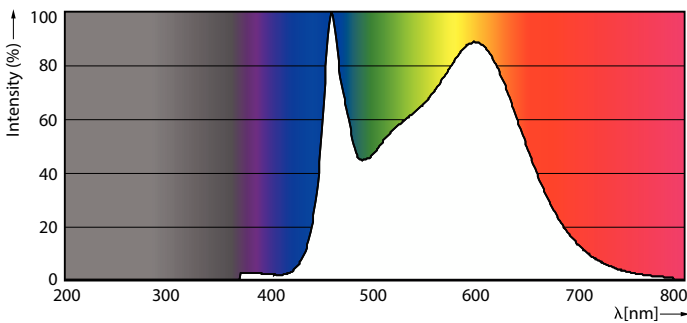

Données photométriques

Spectral Power Distribution Colour - CLA LEDLuster ND 6.5-60W P45 E14 840 FR

General uniform lighting - CLA LEDLuster ND 6.5-60W P45 E14 840 FR