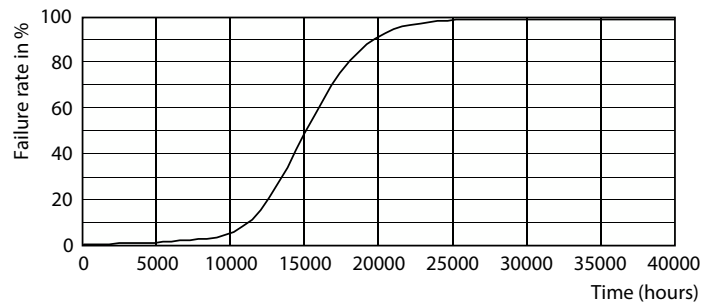

Life Expectancy Diagram - CLA LEDLuster ND 6.5-60W P45 E14 840 FR