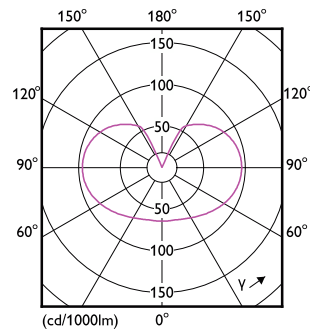

Données du produit

Informations générales	
Culot	E27
Durée de vie nominale	15 000 h
Nombre de cycles d'allumage	20 000
Durée de vie nominale (heures)	15 000 h
Type de lampe	LED
Référence de mesure de flux	Sphere
Conforme à RoHS	Oui
Données techniques de l'éclairage	
Code couleur	840 [CCT of 4000K]
Flux lumineux	1 521 lm
Désignation de la couleur	Blanc froid (CW)
Température de couleur corrélée (nom.)	4000 K
Efficacité lumineuse (nominale)	144,00 lm/W
Cohérence des couleurs	<6
Indice de rendu de couleur (IRC)	80
LLMF à la fin de la durée de vie nominale (nom.)	70 %

Données photométriques

Spectral Power Distribution Colour - LED classic 100W A60 CW FR ND 1CT/10

Light Distribution Diagram - LED classic 100W A60 CW FR ND 1CT/10

Lampes CorePro LEDbulb filament forme classique