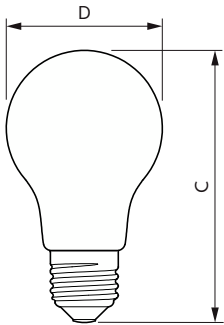

Lampes CorePro LEDbulb filament forme classique

Commandes et gradation

Variation de l'intensité lumineuse Non

Mécanique et boîtier

Finition ampoule Dépoli

Matériaux des lampes Verre

Forme de la lampe A60 [A 60 mm]

Approbation et application

Classe d'efficacité énergétique D

Consommation d'énergie kWh/1 000 h 11 kWh

Numéro d'enregistrement EPREL 387432

EyeComfort Oui

Données du produit

Nom du produit de la commande LED classic 100W A60 CW FR ND 1CT/10

Nom de produit complet LED classic 100W A60 CW FR ND 1CT/10

Code EOC 871869970414800

Code de commande 70414800

Code 12NC 929002026531

Quantité par pack 1

Code EAN – Produit/Boîte 8718699704148

Conditionnement par carton 10

Codes EAN/UPC – Boîte 8718699704155

Schéma dimensionnel

Product	D	C
LED classic 100W A60 CW FR ND 1CT/10	60 mm	104 mm