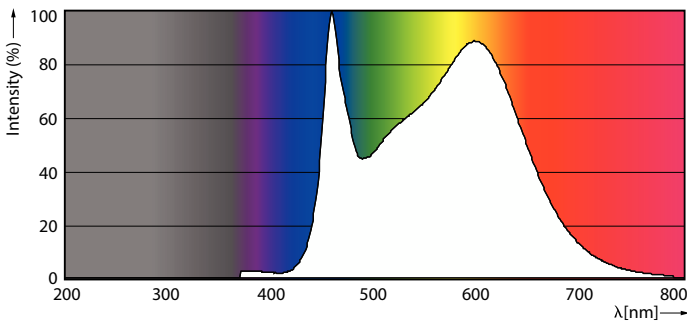

Données du produit

Informations générales	
Culot	E27
Durée de vie nominale	15 000 h
Nombre de cycles d'allumage	20 000
Durée de vie nominale (heures)	15 000 h
Type de lampe	LED
Référence de mesure de flux	Sphere
Conforme à RoHS	Oui
Données techniques de l'éclairage	
Code couleur	840 [CCT of 4000K]
Flux lumineux	1 521 lm
Désignation de la couleur	Blanc froid (CW)
Température de couleur corrélée (nom.)	4000 K
Efficacité lumineuse (nominale)	144,00 lm/W
Cohérence des couleurs	<6
Indice de rendu de couleur (IRC)	80
LLMF à la fin de la durée de vie nominale (nom.)	70 %

Données photométriques

Spectral Power Distribution Colour - LED classic 100W A60 CW FR ND 1CT/10

Light Distribution Diagram - LED classic 100W A60 CW FR ND 1CT/10

Lampes CorePro LEDbulb filament forme classique