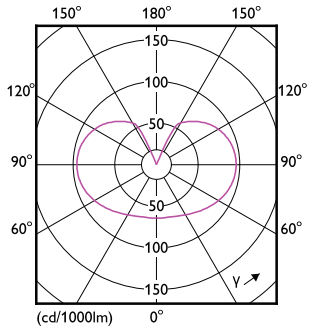

Données du produit

Informations générales	
Culot	E27
Durée de vie nominale	15 000 h
Nombre de cycles d'allumage	20 000
Durée de vie nominale (heures)	15 000 h
Type de lampe	LED
Référence de mesure de flux	Sphere
Conforme à RoHS	Oui
Données techniques de l'éclairage	
Code couleur	827 [CCT of 2700K]
Flux lumineux	1 521 lm
Désignation de la couleur	Blanc chaud (WW)
Température de couleur corrélée (nom.)	2700 K
Efficacité lumineuse (nominale)	144,00 lm/W
Cohérence des couleurs	<6
Indice de rendu de couleur (IRC)	80
LLMF à la fin de la durée de vie nominale (nom.)	70 %

Mécanique et boîtier

Finition ampoule	Dépoli
Matériaux des lampes	Verre
Forme de la lampe	A60 [A 60 mm]

Approbation et application

Classe d'efficacité énergétique	D
Consommation d'énergie kWh/1 000 h	11 kWh
Numéro d'enregistrement EPREL	387431
EyeComfort	Oui

Schéma dimensionnel

Product	D	C
LED classic 100W A60 WW FR ND 1CT/10	60 mm	104 mm

Données photométriques

General uniform lighting - LED classic 100W A60 WW FR ND 1CT/10

Spectral Power Distribution Colour - LED classic 100W A60 WW FR ND 1CT/10

Lampes CorePro LEDbulb filament forme classique

Données photométriques

Light Distribution Diagram - LED classic 100W A60 WW FR ND 1CT/10

Durée de vie

Life Expectancy Diagram - LED classic 100W A60 WW FR ND 1CT/10