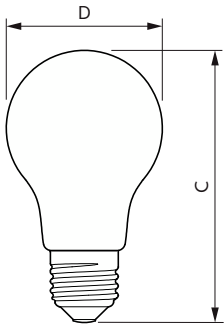

Données du produit

Informations générales	
Culot	E27
Durée de vie nominale	15 000 h
Nombre de cycles d'allumage	20 000
Durée de vie nominale (heures)	15 000 h
Type de lampe	LED
Référence de mesure de flux	Sphere
Conforme à RoHS	Oui
Données techniques de l'éclairage	
Code couleur	827 [CCT of 2700K]
Flux lumineux	1 521 lm
Désignation de la couleur	Blanc chaud (WW)
Température de couleur corrélée (nom.)	2700 K
Efficacité lumineuse (nominale)	144,00 lm/W
Cohérence des couleurs	<6
Indice de rendu de couleur (IRC)	80
LLMF à la fin de la durée de vie nominale (nom.)	70 %

Mécanique et boîtier

Finition ampoule	Dépoli
Matériaux des lampes	Verre
Forme de la lampe	A60 [A 60 mm]

Approbation et application

Classe d'efficacité énergétique	D
Consommation d'énergie kWh/1 000 h	11 kWh
Numéro d'enregistrement EPREL	387431
EyeComfort	Oui

Schéma dimensionnel

Product	D	C
LED classic 100W A60 WW FR ND 1CT/10	60 mm	104 mm

Données photométriques

General uniform lighting - LED classic 100W A60 WW FR ND 1CT/10

Spectral Power Distribution Colour - LED classic 100W A60 WW FR ND 1CT/10