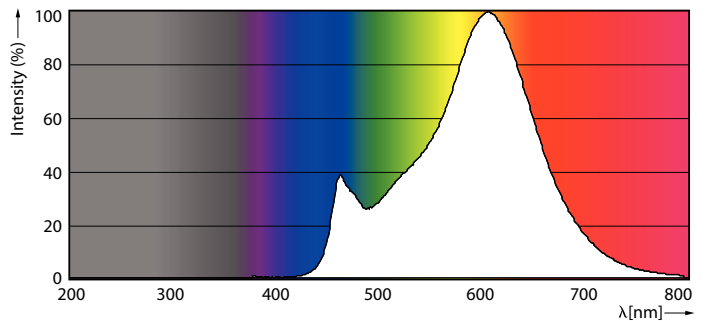

Données du produit

Informations générales	
Culot	E27
Durée de vie nominale	15 000 h
Nombre de cycles d'allumage	20 000
Durée de vie nominale (heures)	15 000 h
Type de lampe	LED
Référence de mesure de flux	Sphere
Conforme à RoHS	Oui
Données techniques de l'éclairage	
Code couleur	827 [CCT of 2700K]
Flux lumineux	1 521 lm
Désignation de la couleur	Blanc chaud (WW)
Température de couleur corrélée (nom.)	2700 K
Efficacité lumineuse (nominale)	144,00 lm/W
Cohérence des couleurs	<6
Indice de rendu de couleur (IRC)	80
LLMF à la fin de la durée de vie nominale (nom.)	70 %

Mécanique et boîtier

Finition ampoule	Dépoli
Matériaux des lampes	Verre
Forme de la lampe	A60 [A 60 mm]

Approbation et application

Classe d'efficacité énergétique	D
Consommation d'énergie kWh/1 000 h	11 kWh
Numéro d'enregistrement EPREL	387431
EyeComfort	Oui

Schéma dimensionnel

Product	D	C
LED classic 100W A60 WW FR ND 1CT/10	60 mm	104 mm

Données photométriques

General uniform lighting - LED classic 100W A60 WW FR ND 1CT/10

Spectral Power Distribution Colour - LED classic 100W A60 WW FR ND 1CT/10