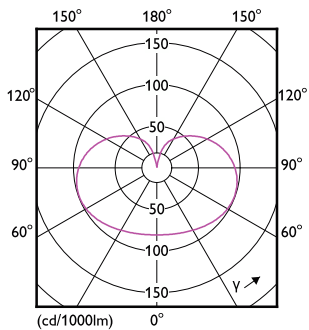

Données du produit

Informations générales	
Culot	E27
Durée de vie nominale	15 000 h
Nombre de cycles d'allumage	20 000
Durée de vie nominale (heures)	15 000 h
Type de lampe	LED
Référence de mesure de flux	Sphere
Marquage CE	Oui
Conforme à RoHS	Oui
Données techniques de l'éclairage	
Code couleur	827 [CCT of 2700K]
Flux lumineux	806 lm
Désignation de la couleur	Blanc chaud (WW)
Température de couleur corrélée (nom.)	2700 K
Efficacité lumineuse (nominale)	115,00 lm/W
Cohérence des couleurs	<6
Indice de rendu de couleur (IRC)	80

Mécanique et boîtier

Finition ampoule	Dépoli
Matériaux des lampes	Verre
Forme de la lampe	G120 [G 120 mm]

Approbation et application

Classe d'efficacité énergétique	E
Consommation d'énergie kWh/1 000 h	7 kWh
Numéro d'enregistrement EPREL	400294
EyeComfort	Oui

Schéma dimensionnel

Product	D	C
LED classic 60W E27 WW G120 FR ND SRT4	125 mm	177 mm

Données photométriques

Light Distribution Diagram - LED classic 60W E27 WW G120 FR ND SRT4

Spectral Power Distribution Colour - LED classic 60W E27 WW G120 FR ND SRT4