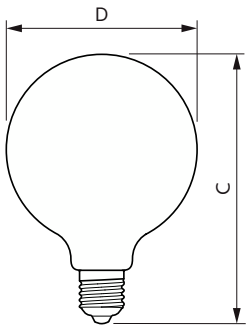

Données du produit

Informations générales	
Culot	E27
Durée de vie nominale	15 000 h
Nombre de cycles d'allumage	20 000
Durée de vie nominale (heures)	15 000 h
Type de lampe	LED
Référence de mesure de flux	Sphere
Marquage CE	Oui
Conforme à RoHS	Oui
Données techniques de l'éclairage	
Code couleur	827 [CCT of 2700K]
Flux lumineux	806 lm
Désignation de la couleur	Blanc chaud (WW)
Température de couleur corrélée (nom.)	2700 K
Efficacité lumineuse (nominale)	115,00 lm/W
Cohérence des couleurs	<6
Indice de rendu de couleur (IRC)	80

Mécanique et boîtier

Finition ampoule	Dépoli
Matériaux des lampes	Verre
Forme de la lampe	G120 [G 120 mm]

Approbation et application

Classe d'efficacité énergétique	E
Consommation d'énergie kWh/1 000 h	7 kWh
Numéro d'enregistrement EPREL	400294
EyeComfort	Oui

Schéma dimensionnel

Product	D	C
LED classic 60W E27 WW G120 FR ND SRT4	125 mm	177 mm

Données photométriques

Light Distribution Diagram - LED classic 60W E27 WW G120 FR ND SRT4

Spectral Power Distribution Colour - LED classic 60W E27 WW G120 FR ND SRT4