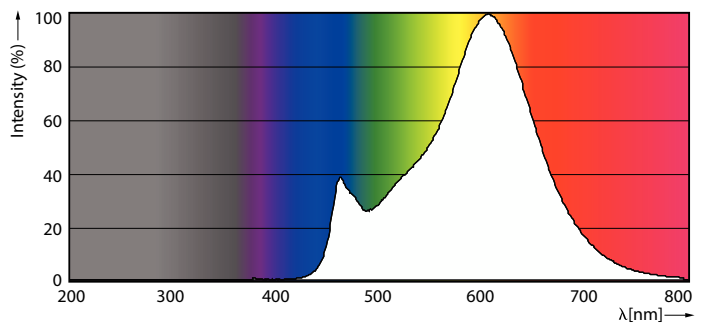

Données du produit

Informations générales	
Culot	E27
Durée de vie nominale	15 000 h
Nombre de cycles d'allumage	20 000
Durée de vie nominale (heures)	15 000 h
Type de lampe	LED
Référence de mesure de flux	Sphere
Marquage CE	Oui
Conforme à RoHS	Oui
Données techniques de l'éclairage	
Code couleur	827 [CCT of 2700K]
Flux lumineux	806 lm
Désignation de la couleur	Blanc chaud (WW)
Température de couleur corrélée (nom.)	2700 K
Efficacité lumineuse (nominale)	115,00 lm/W
Cohérence des couleurs	<6
Indice de rendu de couleur (IRC)	80

Schéma dimensionnel

Product	D	C
LED classic 60W E27 WW G120 FR ND SRT4	125 mm	177 mm

Données photométriques

Light Distribution Diagram - LED classic 60W E27 WW G120 FR ND SRT4

Spectral Power Distribution Colour - LED classic 60W E27 WW G120 FR ND SRT4