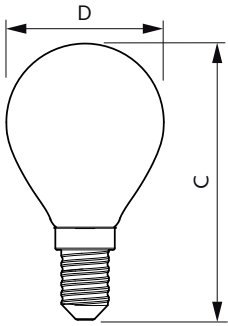

Lampes CorePro LED Flamme et Sphérique filament

Commandes et gradation

Variation de l'intensité lumineuse Non

Mécanique et boîtier

Finition ampoule Transparent

Forme de la lampe P45 [P 45 mm]

Approbation et application

Classe d'efficacité énergétique F

Consommation d'énergie kWh/1 000 h 5 kWh

Numéro d'enregistrement EPREL 387418

Données du produit

Nom du produit de la commande CLA LEDLuster ND 4.3-40W E14 840 P45 CL

Nom de produit complet Classic LEDLuster ND 4.3-40W E14 840 P45 CL

Code EOC 871869964827500

Code de commande 64827500

Code 12NC 929002024602

Quantité par pack 1

Code EAN – Produit/Boîte 8718699648275

Conditionnement par carton 10

Codes EAN/UPC – Boîte 8718699648282

Schéma dimensionnel

Product	D	C
CLA LEDLuster ND 4.3-40W E14 840 P45 CL	45 mm	80 mm