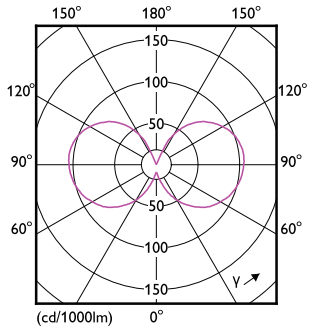

Données du produit

Informations générales	
Culot	E14 [E14]
Durée de vie nominale	15 000 h
Nombre de cycles d'allumage	20 000
Type de lampe	LED
Référence de mesure de flux	Sphere
Conforme à RoHS	Oui

Données techniques de l'éclairage	
Code couleur	840 [CCT of 4000K]
Flux lumineux	470 lm
Désignation de la couleur	Blanc froid (CW)
Température de couleur corrélée (nom.)	4000 K
Efficacité lumineuse (nominale)	109,00 lm/W
Cohérence des couleurs	<6
Indice de rendu de couleur (IRC)	80

Codes EAN/UPC – Boîte 8718699648282

Schéma dimensionnel

Product	D	C
CLA LEDLuster ND 4.3-40W E14 840 P45 CL	45 mm	80 mm

Données photométriques

Accent Lighting Spots - CLA LEDLuster ND 4.3-40W E14 840 P45 CL

Spectral Power Distribution Colour - CLA LEDLuster ND 4.3-40W E14 840 P45 CL

Lampes CorePro LED Flamme et Sphérique filament

Données photométriques

Light Distribution Diagram - CLA LEDLuster ND 4.3-40W E14 840 P45 CL