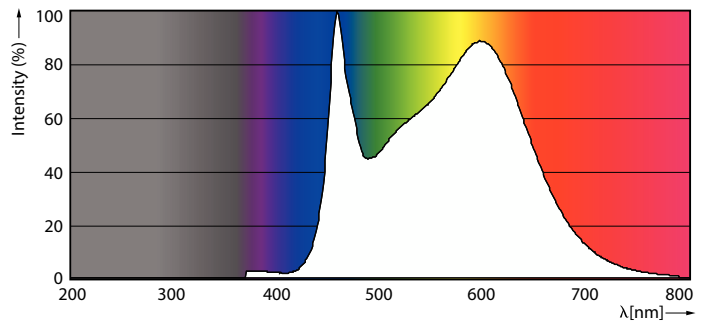

Accent Lighting Spots - CLA LEDLuster ND 4.3-40W E14 840 P45 CL

Spectral Power Distribution Colour - CLA LEDLuster ND 4.3-40W E14 840 P45 CL