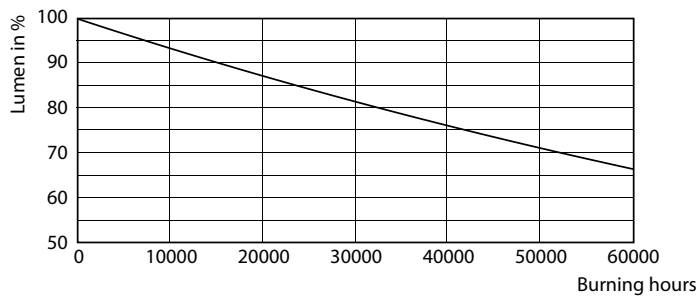

Lumen Maintenance Diagram - MAS LEDtube VLE 1500mm UO 24W 865 T8

Life Expectancy Diagram - MAS LEDtube VLE 1500mm UO 24W 865 T8