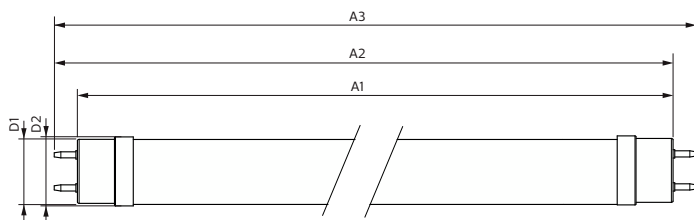

MASTER Value LEDtube T8

Mekanikk og innfatning

Lyspæremateriale	Glass
Produktlengde	1500 mm

Godkjenning og bruksområde

Energisparingsprodukt	Ja
Godkjenningsmerker	I samsvar med RoHS TUV CE-merking KEMA-Keur-sertifikat
Energiforbruk kWh/1000 t	24 kWh

Produktdata

Produktnavn for bestilling	MAS LEDtube VLE 1500mm UO 24W 865 T8

Fullstendig produktnavn	MASTER LEDtube VLE 1500mm UO 24W 865 T8
Full EOC	871869964707000
Bestillingskode	64707000
Materialenr. (12NC)	929002022502
SAP-teller – antall per pakke	1
EAN/UPC – produkt/boks	8718699647070
SAP-teller – pakker per utvendige	10
EAN/UPC – boks	8718699647087

Målskisse

Product	D1	D2	A1	A2	A3
MAS LEDtube VLE 1500mm UO 24W 865 T8	25,8 mm	28 mm	1 498,7 mm	1 505,8 mm	1 512,9 mm