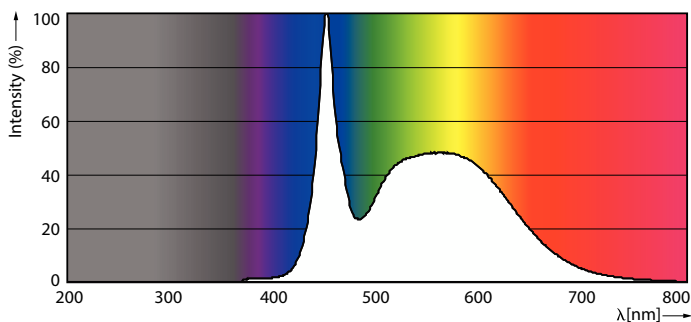

Fotometriske data

Spectral Power Distribution Colour - MAS LEDtube VLE 1500mm UO 24W 865 T8