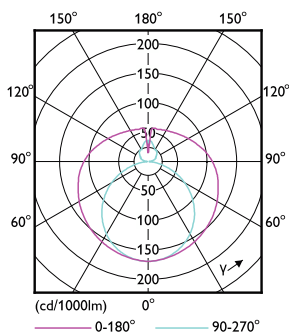

Fotometriske data

Light Distribution Diagram - MAS LEDtube VLE 1500mm UO 24W 865 T8