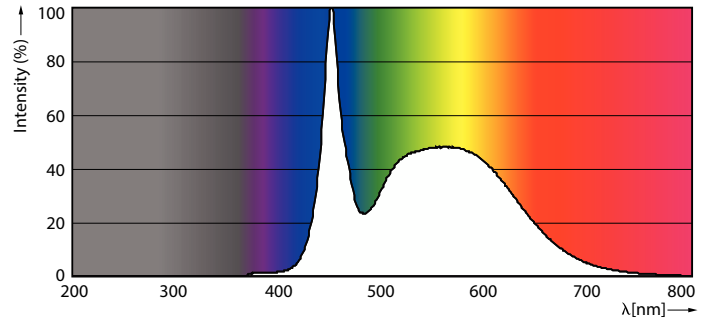

Spectral Power Distribution Colour - MAS LEDtube VLE 1500mm HO 20.5W 865 T8

General uniform lighting - MAS LEDtube VLE 1500mm HO 20.5W 865 T8