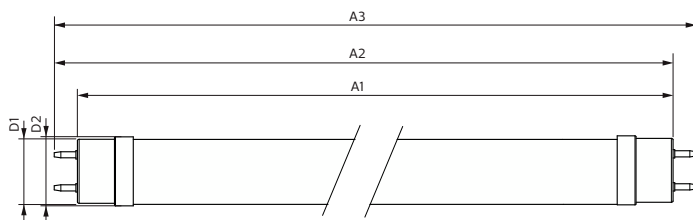

Operationele temperatuur

Omgevingstemperatuurbereik	-20 °C t/m 45 °C
T-behuizing maximaal (nom.)	65 °C

Dimbaarheid en regelsystemen

Dimbaar	Nee

Eigenschappen behuizing en afmetingen

Lampafwerking	Mat

Lampmateriaal	Glas
Productlengte	1.500 mm
Lampvorm	T8

Keurmerken en classificaties

Energie-efficiëntielabel	D
Energiebesparend product	Ja
Keurmerken	Conform RoHS TÜV CE-markering KEMA Keur-certificaat
Energieverbruik kWh/1.000 uur	21 kWh
EPREL-registratienummer	1095870

Productgegevens

Productnaam voor bestelling	MAS LEDtube VLE 1500mm HO 20.5W 865 T8
Volledige productnaam	MAS LEDtube VLE 1500mm HO 20.5W 865 T8
Full EOC	871869964695000
Bestelcode	8718699646950
Materiaalnr. (12NC)	929002021902
Lokale code	64695000
Numerator - Aantal per pak	1
EAN/UPC - product/behuizing	8718699646950
Numerator - Dozen per buitendoos	10
EAN/UPC - Case	8718699646967

Maatschets

Product	D1	D2	A1	A2	A3
MAS LEDtube VLE 1500mm HO	25,8 mm	28 mm	1.498,7 mm	1.505,8 mm	1.512,9 mm
20.5W 865 T8