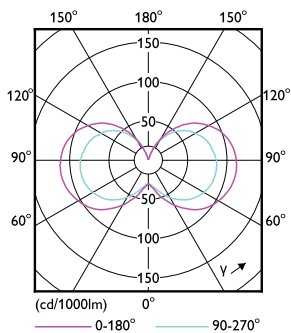

Fotometriska data

Light Distribution Diagram - CLA LEDBulb DT6.7-40W E27 CRI90 A60 CL

General uniform lighting - CLA LEDBulb DT6.7-40W E27 CRI90 A60 CL