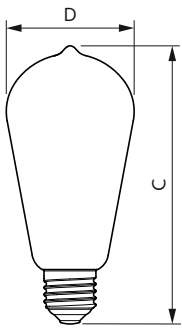

Måttskiss

Product	D	C
CLA LEDBulb DT9-60W E27 CRI90 ST64 CL	64 mm	143 mm

Fotometriska data

General uniform lighting - CLA LEDBulb DT9-60W E27 CRI90 ST64 CL

Light Distribution Diagram - CLA LEDBulb DT9-60W E27 CRI90 ST64 CL