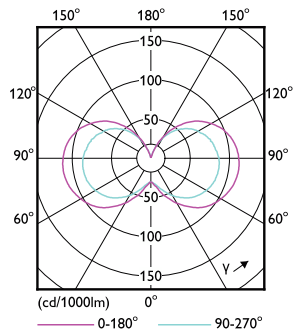

Fotometriska data

Light Distribution Diagram - CLA LEDBulb DT9-60W E27 CRI90 ST64 CL