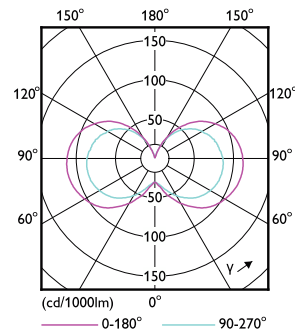

Données du produit

Informations générales	
Culot	E27 [E27]
Durée de vie nominale	15 000 h
Nombre de cycles d'allumage	20 000
Type de lampe	LED
Conforme à RoHS	Oui

Données techniques de l'éclairage	
Code couleur	927-922 [CCT of 2700K-2200K]
Flux lumineux	806 lm
Désignation de la couleur	Lumière chaleureuse (WG)
Efficacité lumineuse (nominale)	89,00 lm/W
Cohérence des couleurs	<6
Indice de rendu de couleur (IRC)	90
LLMF à la fin de la durée de vie nominale (nom.)	70 %

Température	
Température maximale du produit (nom.)	55 °C

Commandes et gradation	
Variation de l'intensité lumineuse	Oui

Lampes CorePro LEDbulb filament forme classique

Mécanique et boîtier	
Finition ampoule	Transparent
Forme de la lampe	ST64
Approbation et application	
Consommation d'énergie kWh/1 000 h	9 kWh
EyeComfort	Oui
Données du produit	
Nom du produit de la commande	CLA LEDBulb DT9-60W E27 CRI90 ST64 CL

Schéma dimensionnel

Product	D	C
CLA LEDBulb DT9-60W E27 CRI90 ST64 CL	64 mm	143 mm

Données photométriques

General uniform lighting - CLA LEDBulb DT9-60W E27 CRI90 ST64 CL

Light Distribution Diagram - CLA LEDBulb DT9-60W E27 CRI90 ST64 CL