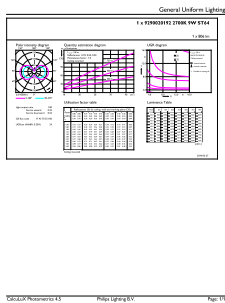

Données du produit

Informations générales	
Culot	E27 [E27]
Durée de vie nominale	15 000 h
Nombre de cycles d'allumage	20 000
Type de lampe	LED
Conforme à RoHS	Oui

Données techniques de l'éclairage	
Code couleur	927-922 [CCT of 2700K-2200K]
Flux lumineux	806 lm
Désignation de la couleur	Lumière chaleureuse (WG)
Efficacité lumineuse (nominale)	89,00 lm/W
Cohérence des couleurs	<6
Indice de rendu de couleur (IRC)	90
LLMF à la fin de la durée de vie nominale (nom.)	70 %

Schéma dimensionnel

Product	D	C
CLA LEDBulb DT9-60W E27 CRI90 ST64 CL	64 mm	143 mm

Données photométriques

General uniform lighting - CLA LEDBulb DT9-60W E27 CRI90 ST64 CL

Light Distribution Diagram - CLA LEDBulb DT9-60W E27 CRI90 ST64 CL