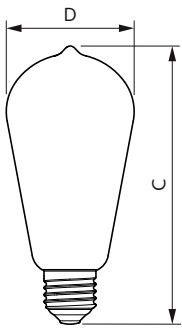

Données du produit

Informations générales	
Culot	E27 [E27]
Durée de vie nominale	15 000 h
Nombre de cycles d'allumage	20 000
Type de lampe	LED
Conforme à RoHS	Oui

Données techniques de l'éclairage	
Code couleur	927-922 [CCT of 2700K-2200K]
Flux lumineux	806 lm
Désignation de la couleur	Lumière chaleureuse (WG)
Efficacité lumineuse (nominale)	89,00 lm/W
Cohérence des couleurs	<6
Indice de rendu de couleur (IRC)	90
LLMF à la fin de la durée de vie nominale (nom.)	70 %

Température	
Température maximale du produit (nom.)	55 °C

Commandes et gradation	
Variation de l'intensité lumineuse	Oui

Lampes CorePro LEDbulb filament forme classique

Mécanique et boîtier	
Finition ampoule	Transparent
Forme de la lampe	ST64
Approbation et application	
Consommation d'énergie kWh/1 000 h	9 kWh
EyeComfort	Oui
Données du produit	
Nom du produit de la commande	CLA LEDBulb DT9-60W E27 CRI90 ST64 CL

Schéma dimensionnel

Product	D	C
CLA LEDBulb DT9-60W E27 CRI90 ST64 CL	64 mm	143 mm

Données photométriques

General uniform lighting - CLA LEDBulb DT9-60W E27 CRI90 ST64 CL

Light Distribution Diagram - CLA LEDBulb DT9-60W E27 CRI90 ST64 CL