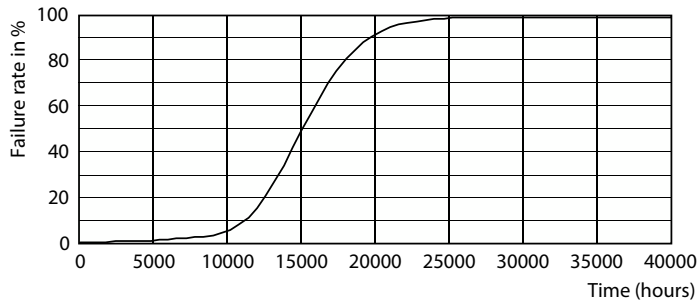

Classic filament LEDbulbs

Livslängd

Life Expectancy Diagram - CLA LEDBulb DT9-60W E27 CRI90 A60 CL

Lumen Maintenance Diagram - CLA LEDBulb DT9-60W E27 CRI90 A60 CL