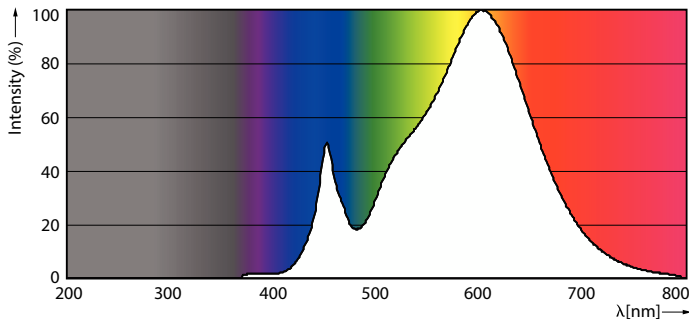

CorePro LEDlinear MV

Fotometrische gegevens

Spectral Power Distribution Colour - CoreProLED linearD 17.5-150W R7S 118 830