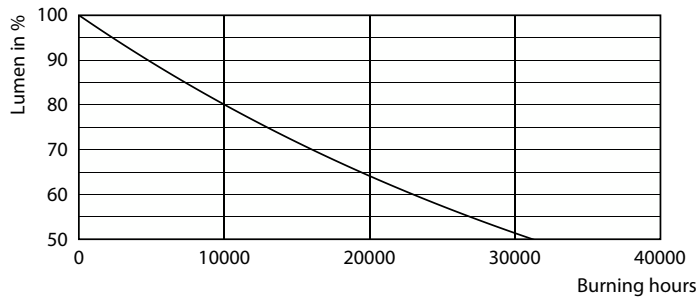

Levensduur

Lumen Maintenance Diagram - CoreProLED linearD 17.5-150W R7S 118 830