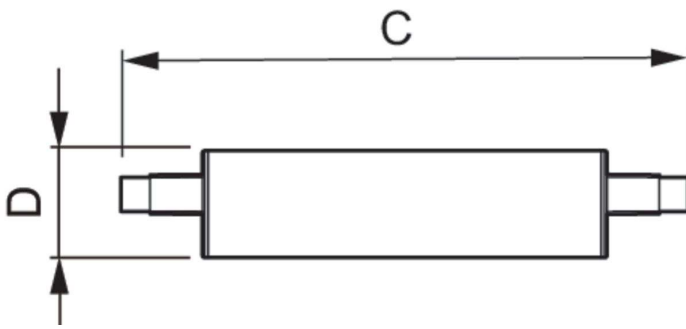

CorePro LEDlinear MV

Energieverbruik kWh/1.000 uur	18 kWh
EPREL-registratienummer	397597
EyeComfort	Ja
Productgegevens	
Productnaam voor bestelling	CoreProLED linearD 17.5-150W R7S 118 830
Volledige productnaam	CoreProLED linearD 17.5-150W R7S 118 830
Full EOC	871869964673800

Bestelcode	8718699646738
Materiaalnr. (12NC)	929002016602
Lokale code	64673800
Numerator - Aantal per pak	1
EAN/UPC - product/behuizing	8718699646738
Numerator - Dozen per buitendoos	10
EAN/UPC - Case	8718699646745

Maatschets

Product	D	C
CoreProLED linearD 17.5-150W R7S 118 830	42 mm	118 mm