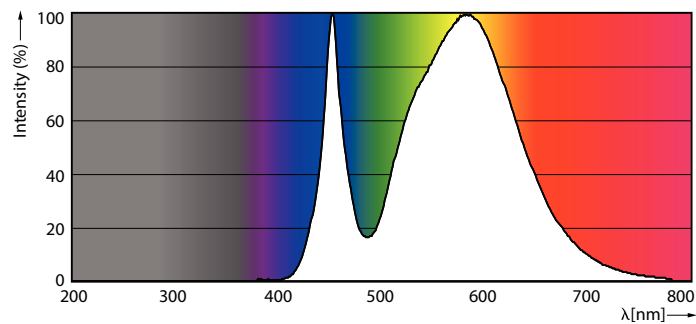

Master - LED HID SON-T

Spänning (nom)	80-90 V
Temperatur	
T-Case max. (nom)	103 °C
Styrenheter och dimring	
Dimbar	Nej
Mekanik och armaturhus	
Ljuskällans ytbehandling	Klar
Lampform	Annat
Användning och godkännande	
Energieffektivitetsklass	C
Energiförbrukning kWh/1 000 tim	68 kWh
EPREL-registreringsnummer	465206

Produktdata

Beställningsproduktnamn	TForce LED Road 120-68W E40 740
Fullständigt produktnamn	TrueForce LED Road 120-68W E40 740
Full EOC	871869963910500
Beskrivning av lokal kod	8294614
Beställningsnummer	63910500
Materialnummer (12NC)	929002007702
Lokal kod	8294614
SAP-Räknare - Antal per förpackning	1
EAN/UPC - Produkt/fodral	8718699639105
Räknare - antal förpackningar per kartong	6
EAN/UPC - Hölje	8718699639112

Måttskiss

Product	D	C
TForce LED Road 120-68W E40 740	71 mm	262 mm

Fotometriska data

Spectral Power Distribution Colour - TForce LED Road 120-68W E40 740