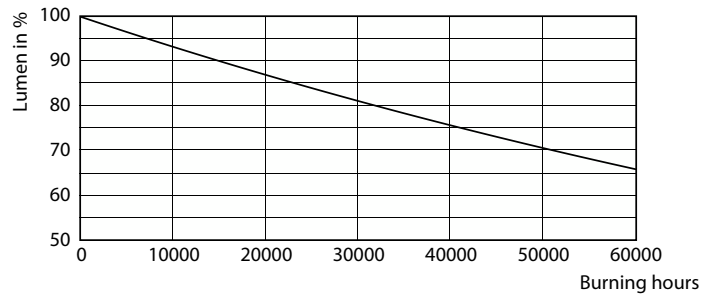

Master - LED HID SON-T

Fotometriska data

Accent Lighting Spots - TForce LED Road 120-68W E40 740

Livslängd

Life Expectancy Diagram - TForce LED Road 120-68W E40 740

Lumen Maintenance Diagram - TForce LED Road 120-68W E40 740