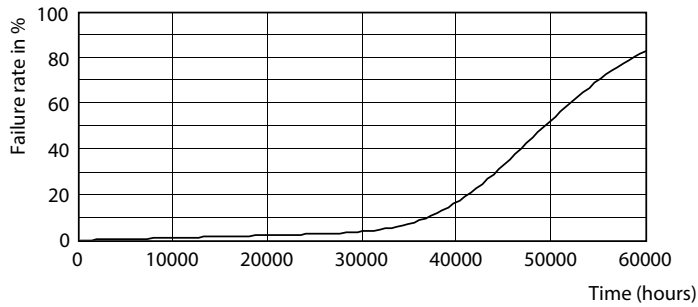

TrueForce LED Public (Road - SON)

Fotometrie

Accent Lighting Spots - TForce LED Road 120-68W E40 740

Durata

Life Expectancy Diagram - TForce LED Road 120-68W E40 740