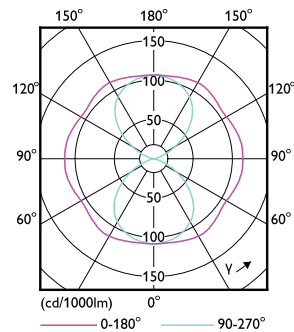

Warnings and safety

- Fare riferimento alla guida all'installazione oppure contattare un rappresentante Philips illuminazione per lo schema elettrico e le istruzioni.

Dati del prodotto

Informazioni generali		LLMF a fine durata vita nominale (Nom)	
Attacco	E40 [E40]		70 %
Durata nominale	50.000 ore	Funzionamento e parte elettrica	
Ciclo di commutazione on/off	50.000	Frequenza di linea	50 Hz
Lighting Technology	LED	Frequenza di ingresso	50 Hz
Riferimento per la misurazione del flusso	Sphere	Consumo energetico	68 W
Marchio CE	Si	Corrente lampada (Nom)	1.650 mA
Conformità a RoHS EU	Si	Tempo di avvio (Nom)	0,5 s
Dati tecnici di illuminazione		Tempo di riscaldamento per raggiungere il 60% del flusso luminoso	0.5 s
Codice colore	740 [CCT of 4000K]	Fattore di potenza (frazione)	0.9
Flusso luminoso	12.000 lm	Tensione (Nom)	80-90 V
Designazione colore	Bianco freddo (CW)	Temperatura	
Temperatura del colore correlata	4000 K	Temp. massima involucro (Nom)	103 °C
Efficienza luminosa (specificata) (Nom)	176,00 lm/W		
Uniformità del colore	<6		
Indice di resa cromatica (CRI)	70		

Disegno tecnico

Product	D	C
TForce LED Road 120-68W E40 740	71 mm	262 mm

Fotometrie

Spectral Power Distribution Colour - TForce LED Road 120-68W E40 740

Light Distribution Diagram - TForce LED Road 120-68W E40 740