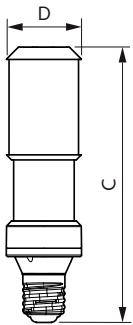

Warnings and safety

- Fare riferimento alla guida all'installazione oppure contattare un rappresentante Philips illuminazione per lo schema elettrico e le istruzioni.

Dati del prodotto

Informazioni generali		LLMF a fine durata vita nominale (Nom)	
Attacco	E40 [E40]		70 %
Durata nominale	50.000 ore	Funzionamento e parte elettrica	
Ciclo di commutazione on/off	50.000	Frequenza di linea	50 Hz
Lighting Technology	LED	Frequenza di ingresso	50 Hz
Riferimento per la misurazione del flusso	Sphere	Consumo energetico	68 W
Marchio CE	Si	Corrente lampada (Nom)	1.650 mA
Conformità a RoHS EU	Si	Tempo di avvio (Nom)	0,5 s
Dati tecnici di illuminazione		Tempo di riscaldamento per raggiungere il 60% del flusso luminoso	0.5 s
Codice colore	740 [CCT of 4000K]	Fattore di potenza (frazione)	0.9
Flusso luminoso	12.000 lm	Tensione (Nom)	80-90 V
Designazione colore	Bianco freddo (CW)	Temperatura	
Temperatura del colore correlata	4000 K	Temp. massima involucro (Nom)	103 °C
Efficienza luminosa (specificata) (Nom)	176,00 lm/W		
Uniformità del colore	<6		
Indice di resa cromatica (CRI)	70		

Disegno tecnico

Product	D	C
TForce LED Road 120-68W E40 740	71 mm	262 mm

Fotometrie

Spectral Power Distribution Colour - TForce LED Road 120-68W E40 740

Light Distribution Diagram - TForce LED Road 120-68W E40 740