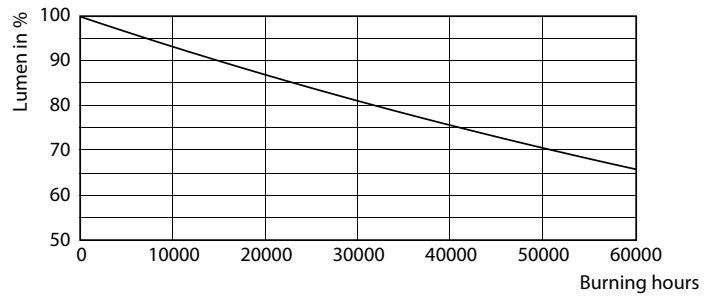

Lumen Maintenance Diagram - TForce LED Road 120-68W E40 740