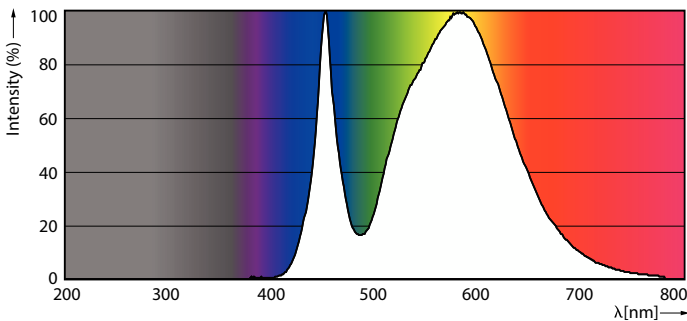

TrueForce LED Public (Road - SON)

Controlli e dimmerazione

Dimmerabile	No

Meccanica e corpo

Finitura lampadina	Trasparente
Forma lampadina	Altro

Approvazione e applicazione

Classe di efficienza energetica	C
Consumo energetico kWh/1000 h	68 kWh
Numero di registrazione EPREL	465206

Dati del prodotto

Nome prodotto ordine	TForce LED Road 120-68W E40 740

Nome completo prodotto	TrueForce LED Road 120-68W E40 740
Full EOC	871869963910500
Descrizione codice locale	LEDSONT150740
Codice d'ordine	63910500
Codice materiale (12NC)	929002007702
Codice locale	LEDSONT150740
Numeratore SAP - Quantità per confezione	1
EAN/UPC - Prodotto/scatola	8718699639105
Numeratore - Confezioni per scatola esterna	6
EAN/UPC - Case	8718699639112

Disegno tecnico

Product	D	C
TForce LED Road 120-68W E40 740	71 mm	262 mm

Fotometrie

Spectral Power Distribution Colour - TForce LED Road 120-68W E40 740