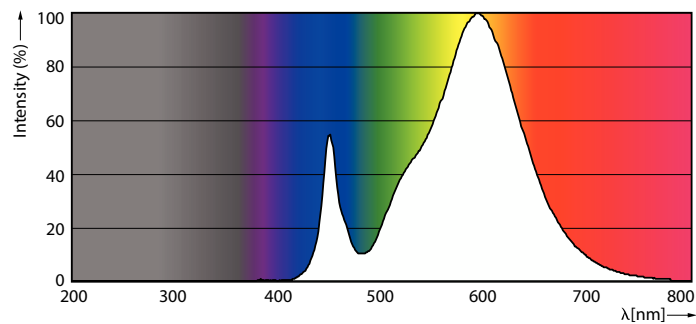

TrueForce LED Public (Road – SON)

Opstarttijd (nom.)	0,5 s
Opwarmtijd tot 60% licht	0,5 s
Arbeidsfactor	0,9
Spanning (nom.)	80-90 V

Operationele temperatuur

T-behuizing maximaal (nom.)	103 °C

Dimbaarheid en regelsystemen

Dimbaar	Nee

Eigenschappen behuizing en afmetingen

Lampafwerking	Helder
Lampvorm	Overig

Keurmerken en classificaties

Energie-efficiëntielabel	D

Energieverbruik kWh/1.000 uur	68 kWh
EPREL-registratienummer	465205

Productgegevens

Productnaam voor bestelling	TForce LED Road 112-68W E40 730
Volledige productnaam	TForce LED Road 112-68W E40 730
Full EOC	871869963908200
Bestelcode	8718699639082
Materiaalnr. (12NC)	929002007602
Lokale code	63908200
Numerator - Aantal per pak	1
EAN/UPC - product/behuizing	8718699639082
Numerator - Dozen per buitendoos	6
EAN/UPC - Case	8718699639099

Maatschets

Product	D	C
TForce LED Road 112-68W E40 730	71 mm	262 mm

Fotometrische gegevens

Spectral Power Distribution Colour - TForce LED Road 112-68W E40 730