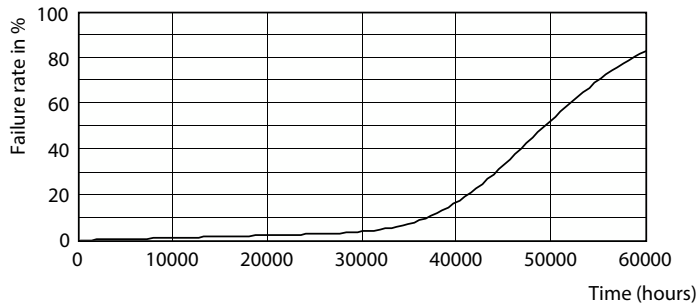

Waarschuwingen en veiligheid

• Zie de installatiehandleiding of vraag een vertegenwoordiger van Philips Lighting naar het bedradingschema en instructies.

Product gegevens

Algemene informatie	
Lampvoet	E40 [E40]
Nominale levensduur	50.000 hr
Schakelcyclus	50.000
Lamptype	LED
Meetreferentie van lichtstroom	Sphere
CE-markering	Ja
Conform EU RoHS-richtlijn	Ja
Gegevens lichttechniek	
Kleurcode	730 [CCT of 3000K]
Lichtstroom	11.200 lm

Kleuraanduiding	Wit (WH)
Gecorreleerde kleurtemperatuur (nom)	3000 K
Lichtrendement (gespec.) (nom.)	164,00 lm/W
Kleurconsistentie	<6
Kleurweergave-index (CRI)	70
LLMF bij einde nominale levensduur (nom.)	70 %
Bedrijfs- en elektrische gegevens	
Ingangsfrequentie	50 Hz
Ingangsfrequentie	50 Hz
Energieverbruik	68 W
Lampstroom (nom.)	1.650 mA

TrueForce LED Public (Road – SON)

Fotometrische gegevens

© Philips Lighting B.V. 2023

Accent Lighting Spots - TForce LED Road 112-68W E40 730

Levensduur

Life Expectancy Diagram - TForce LED Road 112-68W E40 730