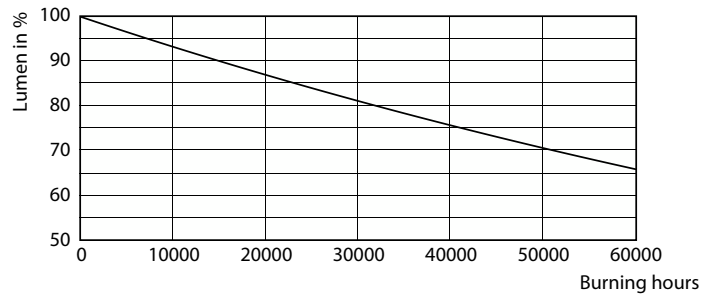

Waarschuwingen en veiligheid

• Zie de installatiehandleiding of vraag een vertegenwoordiger van Philips Lighting naar het bedradingschema en instructies.

Product gegevens

Algemene informatie	
Lampvoet	E40 [E40]
Nominale levensduur	50.000 hr
Schakelcyclus	50.000
Lamptype	LED
Meetreferentie van lichtstroom	Sphere
CE-markering	Ja
Conform EU RoHS-richtlijn	Ja
Gegevens lichttechniek	
Kleurcode	730 [CCT of 3000K]
Lichtstroom	11.200 lm

Kleuraanduiding	Wit (WH)
Gecorreleerde kleurtemperatuur (nom)	3000 K
Lichtrendement (gespec.) (nom.)	164,00 lm/W
Kleurconsistentie	<6
Kleurweergave-index (CRI)	70
LLMF bij einde nominale levensduur (nom.)	70 %
Bedrijfs- en elektrische gegevens	
Ingangsfrequentie	50 Hz
Ingangsfrequentie	50 Hz
Energieverbruik	68 W
Lampstroom (nom.)	1.650 mA

TrueForce LED Public (Road – SON)

Fotometrische gegevens

© Philips Lighting B.V. 2023

Accent Lighting Spots - TForce LED Road 112-68W E40 730

Levensduur

Life Expectancy Diagram - TForce LED Road 112-68W E40 730