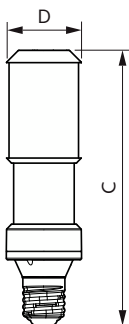

Maatschets

Product	D	C
TForce LED Road 112-68W E40 730	71 mm	262 mm

Fotometrische gegevens

Spectral Power Distribution Colour - TForce LED Road 112-68W E40 730

Light Distribution Diagram - TForce LED Road 112-68W E40 730