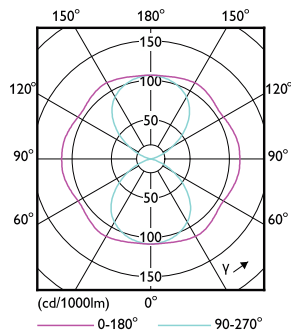

Maatschets

Product	D	C
TForce LED Road 112-68W E40 730	71 mm	262 mm

Fotometrische gegevens

Spectral Power Distribution Colour - TForce LED Road 112-68W E40 730

Light Distribution Diagram - TForce LED Road 112-68W E40 730