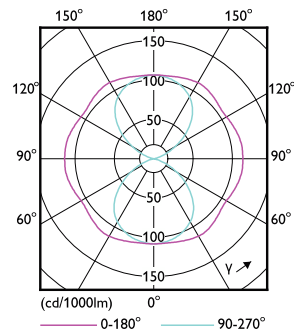

Warnings and safety

- Fare riferimento alla guida all'installazione oppure contattare un rappresentante Philips illuminazione per lo schema elettrico e le istruzioni.

Dati del prodotto

Informazioni generali		LLMF a fine durata vita nominale (Nom)	
Attacco	E40 [E40]		70 %
Durata nominale	50.000 ore	Funzionamento e parte elettrica	
Ciclo di commutazione on/off	50.000	Frequenza di linea	50 Hz
Lighting Technology	LED	Frequenza di ingresso	50 Hz
Riferimento per la misurazione del flusso	Sphere	Consumo energetico	68 W
Marchio CE	Si	Corrente lampada (Nom)	1.650 mA
Conformità a RoHS EU	Si	Tempo di avvio (Nom)	0,5 s
Dati tecnici di illuminazione		Tempo di riscaldamento per raggiungere il 60% del flusso luminoso	0.5 s
Codice colore	730 [CCT of 3000K]	Fattore di potenza (frazione)	0.9
Flusso luminoso	11.200 lm	Tensione (Nom)	80-90 V
Designazione colore	Bianco (WH)	Temperatura	
Temperatura del colore correlata	3000 K	Temp. massima involucri (Nom)	103 °C
Efficienza luminosa (specificata) (Nom)	164,00 lm/W		
Uniformità del colore	<6		
Indice di resa cromatica (CRI)	70		

Dati del prodotto

Nome prodotto ordine	TForce LED Road 112-68W E40 730
----------------------	---------------------------------

Nome completo prodotto	TrueForce LED Road 112-68W E40 730
Full EOC	871869963908200
Descrizione codice locale	LEDSONT150730
Codice d'ordine	63908200
Codice materiale (12NC)	929002007602
Codice locale	LEDSONT150730
Numeratore SAP - Quantità per confezione	1
EAN/UPC - Prodotto/scatola	8718699639082
Numeratore - Confezioni per scatola esterna	6
EAN/UPC - Case	8718699639099

Disegno tecnico

Product	D	C
TForce LED Road 112-68W E40 730	71 mm	262 mm

Fotometrie

Spectral Power Distribution Colour - TForce LED Road 112-68W E40 730

Light Distribution Diagram - TForce LED Road 112-68W E40 730