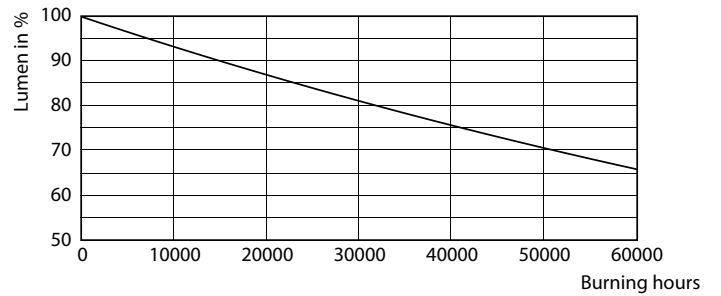

Warnings and safety

- Fare riferimento alla guida all'installazione oppure contattare un rappresentante Philips illuminazione per lo schema elettrico e le istruzioni.

Dati del prodotto

Informazioni generali		LLMF a fine durata vita nominale (Nom)	
Attacco	E40 [E40]		70 %
Durata nominale	50.000 ore	Funzionamento e parte elettrica	
Ciclo di commutazione on/off	50.000	Frequenza di linea	50 Hz
Lighting Technology	LED	Frequenza di ingresso	50 Hz
Riferimento per la misurazione del flusso	Sphere	Consumo energetico	68 W
Marchio CE	Si	Corrente lampada (Nom)	1.650 mA
Conformità a RoHS EU	Si	Tempo di avvio (Nom)	0,5 s
Dati tecnici di illuminazione		Tempo di riscaldamento per raggiungere il 60% del flusso luminoso	0.5 s
Codice colore	730 [CCT of 3000K]	Fattore di potenza (frazione)	0.9
Flusso luminoso	11.200 lm	Tensione (Nom)	80-90 V
Designazione colore	Bianco (WH)	Temperatura	
Temperatura del colore correlata	3000 K	Temp. massima involucri (Nom)	103 °C
Efficienza luminosa (specificata) (Nom)	164,00 lm/W		
Uniformità del colore	<6		
Indice di resa cromatica (CRI)	70		

TrueForce LED Public (Road - SON)

Fotometrie

© Philips Lighting B.V. 2023. Pagina 11 di 11

Accent Lighting Spots - TForce LED Road 112-68W E40 730

Durata

Life Expectancy Diagram - TForce LED Road 112-68W E40 730