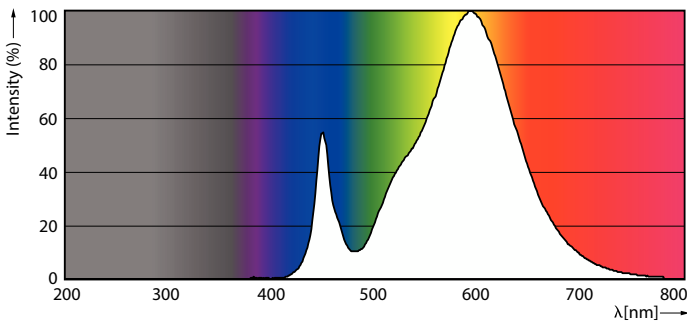

TrueForce LED Public (Road - SON)

Controlli e dimmerazione

Dimmerabile	No

Meccanica e corpo

Finitura lampadina	Trasparente
Forma lampadina	Altro

Approvazione e applicazione

Classe di efficienza energetica	D
Consumo energetico kWh/1000 h	68 kWh
Numero di registrazione EPREL	465205

Dati del prodotto

Nome prodotto ordine	TForce LED Road 112-68W E40 730

Nome completo prodotto	TrueForce LED Road 112-68W E40 730
Full EOC	871869963908200
Descrizione codice locale	LEDSONT150730
Codice d'ordine	63908200
Codice materiale (12NC)	929002007602
Codice locale	LEDSONT150730
Numeratore SAP - Quantità per confezione	1
EAN/UPC - Prodotto/scatola	8718699639082
Numeratore - Confezioni per scatola esterna	6
EAN/UPC - Case	8718699639099

Disegno tecnico

Product	D	C
TForce LED Road 112-68W E40 730	71 mm	262 mm

Fotometrie

Spectral Power Distribution Colour - TForce LED Road 112-68W E40 730