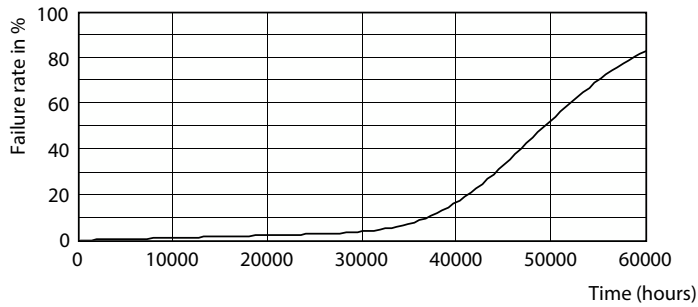

Warnings and safety

- Fare riferimento alla guida all'installazione oppure contattare un rappresentante Philips illuminazione per lo schema elettrico e le istruzioni.

Dati del prodotto

Informazioni generali		LLMF a fine durata vita nominale (Nom)	
Attacco	E40 [E40]		70 %
Durata nominale	50.000 ore	Funzionamento e parte elettrica	
Ciclo di commutazione on/off	50.000	Frequenza di linea	50 Hz
Lighting Technology	LED	Frequenza di ingresso	50 Hz
Riferimento per la misurazione del flusso	Sphere	Consumo energetico	68 W
Marchio CE	Si	Corrente lampada (Nom)	1.650 mA
Conformità a RoHS EU	Si	Tempo di avvio (Nom)	0,5 s
Dati tecnici di illuminazione		Tempo di riscaldamento per raggiungere il 60% del flusso luminoso	0.5 s
Codice colore	730 [CCT of 3000K]	Fattore di potenza (frazione)	0.9
Flusso luminoso	11.200 lm	Tensione (Nom)	80-90 V
Designazione colore	Bianco (WH)	Temperatura	
Temperatura del colore correlata	3000 K	Temp. massima involucri (Nom)	103 °C
Efficienza luminosa (specificata) (Nom)	164,00 lm/W		
Uniformità del colore	<6		
Indice di resa cromatica (CRI)	70		

TrueForce LED Public (Road - SON)

Fotometrie

© Philips Lighting B.V. 2023. Pagina 11 di 11

Accent Lighting Spots - TForce LED Road 112-68W E40 730

Durata

Life Expectancy Diagram - TForce LED Road 112-68W E40 730