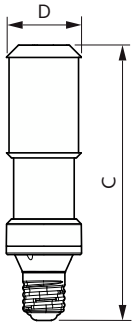

Warnings and safety

- Fare riferimento alla guida all'installazione oppure contattare un rappresentante Philips illuminazione per lo schema elettrico e le istruzioni.

Dati del prodotto

Informazioni generali		LLMF a fine durata vita nominale (Nom)	
Attacco	E40 [E40]		70 %
Durata nominale	50.000 ore	Funzionamento e parte elettrica	
Ciclo di commutazione on/off	50.000	Frequenza di linea	50 Hz
Lighting Technology	LED	Frequenza di ingresso	50 Hz
Riferimento per la misurazione del flusso	Sphere	Consumo energetico	68 W
Marchio CE	Si	Corrente lampada (Nom)	1.650 mA
Conformità a RoHS EU	Si	Tempo di avvio (Nom)	0,5 s
Dati tecnici di illuminazione		Tempo di riscaldamento per raggiungere il 60% del flusso luminoso	0.5 s
Codice colore	730 [CCT of 3000K]	Fattore di potenza (frazione)	0.9
Flusso luminoso	11.200 lm	Tensione (Nom)	80-90 V
Designazione colore	Bianco (WH)	Temperatura	
Temperatura del colore correlata	3000 K	Temp. massima involucri (Nom)	103 °C
Efficienza luminosa (specificata) (Nom)	164,00 lm/W		
Uniformità del colore	<6		
Indice di resa cromatica (CRI)	70		

Disegno tecnico

Product	D	C
TForce LED Road 112-68W E40 730	71 mm	262 mm

Fotometrie

Spectral Power Distribution Colour - TForce LED Road 112-68W E40 730

Light Distribution Diagram - TForce LED Road 112-68W E40 730