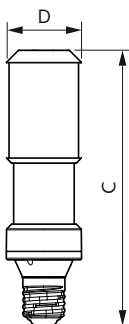

Master - LED HID SON-T

Spänning (nom)	88-98 V
Temperatur	
T-Case max. (nom)	97 °C
Styrenheter och dimring	
Dimbar	Nej
Mekanik och armaturhus	
Ljuskällans ytbehandling	Klar
Lampform	Annat
Användning och godkännande	
Energieffektivitetsklass	D
Energiförbrukning kWh/1 000 tim	55 kWh
EPREL-registreringsnummer	403608

Produktdata

Beställningsproduktnamn	TForce LED Road 90-55W E40 740
Fullständigt produktnamn	TrueForce LED Road 90-55W E40 740
Full EOC	871869963906800
Beskrivning av lokal kod	8294612
Beställningsnummer	63906800
Materialnummer (12NC)	929002007502
Lokal kod	8294612
SAP-Räknare - Antal per förpackning	1
EAN/UPC - Produkt/fodral	8718699639068
Räknare - antal förpackningar per kartong	6
EAN/UPC - Hölje	8718699639075

Måttskiss

Product	D	C
TForce LED Road 90-55W E40 740	71 mm	262 mm