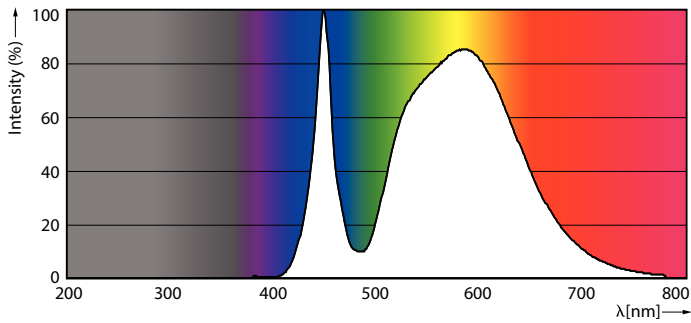

Master - LED HID SON-T

Fotometriska data