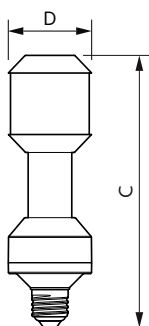

Master - LED HID SON-T

Spänning (nom)	50-60 V
Temperatur	
T-Case max. (nom)	95 °C
Styrenheter och dimring	
Dimbar	Nej
Mekanik och armaturhus	
Ljuskällans ytbehandling	Klar
Lampform	Annat
Användning och godkännande	
Energieffektivitetsklass	D
Energiförbrukning kWh/1 000 tim	25 kWh
EPREL-registreringsnummer	403602

Produktdata	
Beställningsproduktnamn	TForce LED Road 42-25W E27 740
Fullständigt produktnamn	TrueForce LED Road 42-25W E27 740
Full EOC	871869963253300
Beskrivning av lokal kod	8294610
Beställningsnummer	63253300
Materialnummer (12NC)	929001999502
Lokal kod	8294610
SAP-Räknare - Antal per förpackning	1
EAN/UPC - Produkt/fodral	8718699632533
Räknare - antal förpackningar per kartong	6
EAN/UPC - Hölje	8718699632540

Måttskiss

Product	D	C
TForce LED Road 42-25W E27 740	61 mm	200 mm