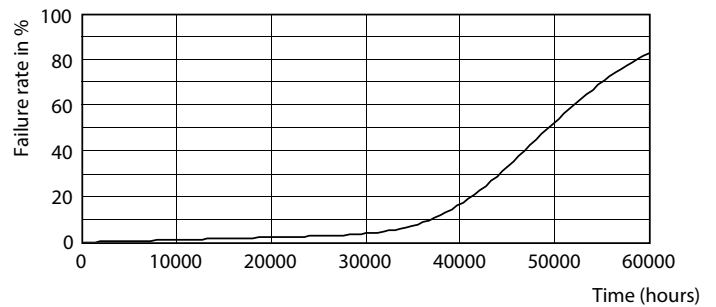

Life Expectancy Diagram - TForce LED Road 42-25W E27 740