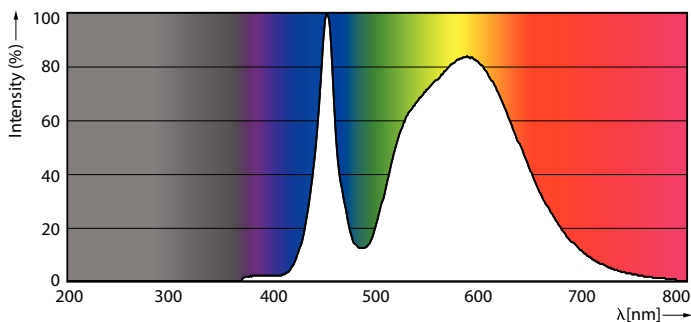

Master - LED HID SON-T

Spänning (nom)	50-60 V
Temperatur	
T-Case max. (nom)	95 °C
Styrenheter och dimring	
Dimbar	Nej
Mekanik och armaturhus	
Ljuskällans ytbehandling	Klar
Lampform	Annat
Användning och godkännande	
Energieffektivitetsklass	D
Energiförbrukning kWh/1 000 tim	25 kWh
EPREL-registreringsnummer	403602

Produktdata	
Beställningsproduktnamn	TForce LED Road 42-25W E27 740
Fullständigt produktnamn	TrueForce LED Road 42-25W E27 740
Full EOC	871869963253300
Beskrivning av lokal kod	8294610
Beställningsnummer	63253300
Materialnummer (12NC)	929001999502
Lokal kod	8294610
SAP-Räknare - Antal per förpackning	1
EAN/UPC - Produkt/fodral	8718699632533
Räknare - antal förpackningar per kartong	6
EAN/UPC - Hölje	8718699632540

Måttskiss

Product	D	C
TForce LED Road 42-25W E27 740	61 mm	200 mm

Fotometriska data

General uniform lighting - TForce LED Road 42-25W E27 740

Spectral Power Distribution Colour - TForce LED Road 42-25W E27 740