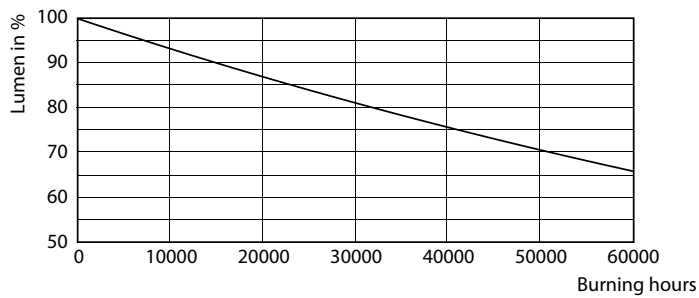

Livslängd

Lumen Maintenance Diagram - TForce LED Road 42-25W E27 740