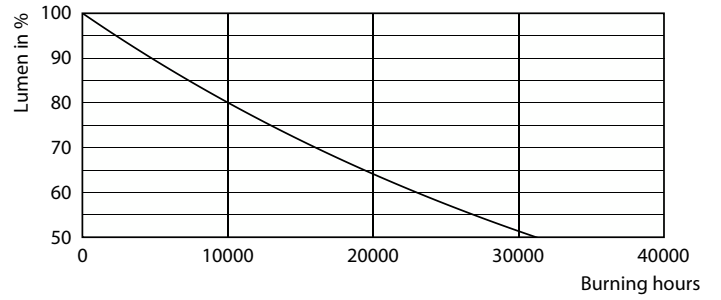

LED BA11

Lifetime

Life Expectancy Diagram - 3.3BA11/PER/927-922/CL/G/E26/WGX 1FB T20

Lumen Maintenance Diagram - 3.3BA11/PER/927-922/CL/G/E26/WGX 1FB T20