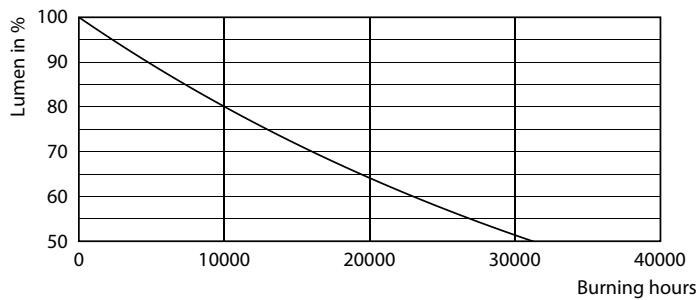

Données techniques de l'éclairage	
Code couleur	820 [CCT of 2000K]
Flux lumineux	350 lm
Désignation de la couleur	Flamme
Température de couleur corrélée (nom.)	2000 K
Efficacité lumineuse (nominale)	70,00 lm/W
Cohérence des couleurs	<6
Indice de rendu de couleur (IRC)	80
LLMF à la fin de la durée de vie nominale (nom.)	70 %

Product	D	C
LEDClassic 30W Mushroom E27 2000K GOLD D	202 mm	188 mm

Données photométriques

General uniform lighting - LEDClassic 30W Mushroom E27 2000K GOLD D

Spectral Power Distribution Colour - LEDClassic 30W Mushroom E27 2000K GOLD D

Lampes LED Designs et Décoratives DIM

Données photométriques

Light Distribution Diagram - LEDClassic 30W Mushroom E27 2000K GOLD D

Durée de vie

Lumen Maintenance Diagram - LEDClassic 30W Mushroom E27 2000K GOLD D