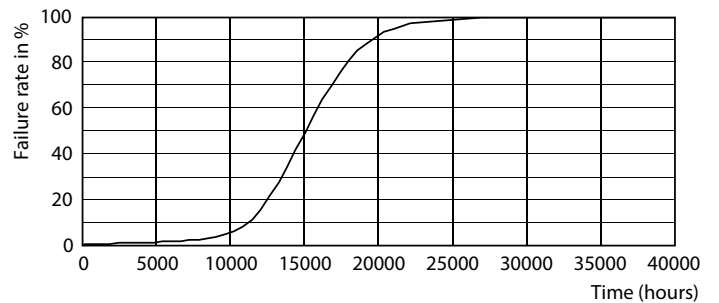

Lampes LED Designs et Décoratives DIM

Données photométriques

Light Distribution Diagram - LEDClassic 30W Mushroom E27 2000K GOLD D

Durée de vie

Lumen Maintenance Diagram - LEDClassic 30W Mushroom E27 2000K GOLD D

Life Expectancy Diagram - LEDClassic 30W Mushroom E27 2000K GOLD D