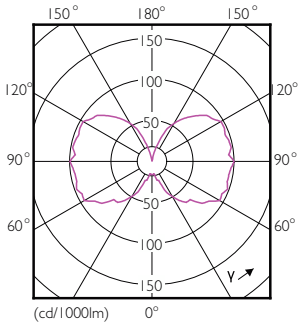

Product	D	C
LEDClassic 30W Mushroom E27 2000K GOLD D	202 mm	188 mm

Données photométriques

General uniform lighting - LEDClassic 30W Mushroom E27 2000K GOLD D

Spectral Power Distribution Colour - LEDClassic 30W Mushroom E27 2000K GOLD D

Lampes LED Designs et Décoratives DIM

Données photométriques

Light Distribution Diagram - LEDClassic 30W Mushroom E27 2000K GOLD D

Durée de vie

Lumen Maintenance Diagram - LEDClassic 30W Mushroom E27 2000K GOLD D