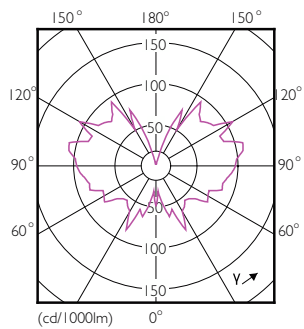

Données techniques de l'éclairage	
Code couleur	820 [CCT of 2000K]
Flux lumineux	125 lm
Désignation de la couleur	Flamme
Température de couleur corrélée (nom.)	2000 K
Efficacité lumineuse (nominale)	54,00 lm/W
Cohérence des couleurs	<6
Indice de rendu de couleur (IRC)	80
LLMF à la fin de la durée de vie nominale (nom.)	70 %

Approbation et application

Consommation d'énergie kWh/1 000 h	3 kWh
EyeComfort	Oui

Données du produit

Nom du produit de la commande	LEDClassic 12W Heart E27 2000K GOLD ND
Nom de produit complet	LEDClassic 12W Heart E27 2000K GOLD ND

Product	D	C
LEDClassic 12W Heart E27 2000K GOLD ND	127 mm	168 mm

Données photométriques

Light Distribution Diagram - LEDClassic 12W Heart E27 2000K GOLD ND

Spectral Power Distribution Colour - LEDClassic 12W Heart E27 2000K GOLD ND