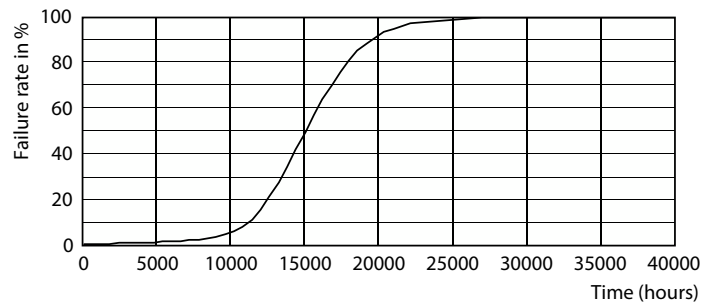

Lumen Maintenance Diagram - LEDClassic 12W Heart E27 2000K GOLD ND

Life Expectancy Diagram - LEDClassic 12W Heart E27 2000K GOLD ND