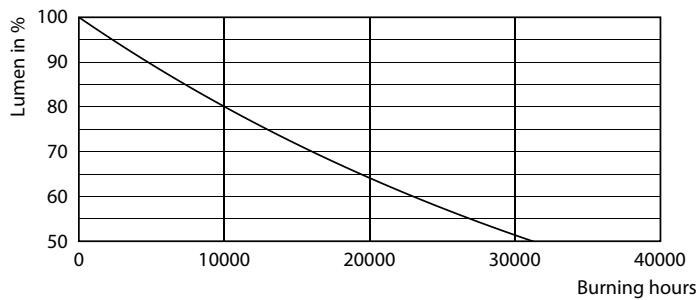

Lumen Maintenance Diagram - LEDClassic 12W Heart E27 2000K GOLD ND

Life Expectancy Diagram - LEDClassic 12W Heart E27 2000K GOLD ND