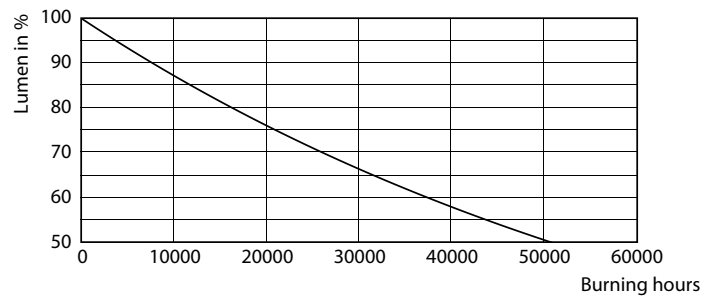

Warnings and safety

• Se monteringsveiledningen eller kontakt en Philips Lighting-representant for kablingsdiagram og instruksjoner.

Produktdata

Generell informasjon		Fargesamsvar	
Sokkelbase	E27 [E27]	Fargegjengivelsesindeks (CRI)	<6
Nominell levetid	25 000 time(r)	Nominell vedlikeholdsfaktor for lyskidelumen ved utgangen av nominell levetid (nom.)	80
Brytersyklus	50 000		70 %
Lighting Technology	LED	Drift og elektronikk	
I samsvar med EU RoHS	Ja	Line Frequency	50 to 60 Hz
Teknisk belysning		Inngangsfrekvens	50 til 60 Hz
Fargekode	840 [CCT of 4000K]	Effektforbruk	42 W
Lysytelse	5 000 lm	lyskildestrom (nom.)	190 mA
Fargebetegnelse	Kaldhvit (CW)	Starttid (nom.)	0,3 s
Korreleret fargetemperatur (nom)	4000 K	Tiden det tar før lyset er på 60 %	0.3 s
Lysutbytte (vurdert) (Nom)	119,00 lm/W	Effektfaktor (brøk)	0.98

TrueForce Core LED offentlig (by/vei – HPL/SON)

Fotometriske data

Light Distribution Diagram - TForce Core LED PT 50-42W E27 840 FR

Levetid

Life Expectancy Diagram - TForce Core LED PT 50-42W E27 840 FR

Lumen Maintenance Diagram - TForce Core LED PT 50-42W E27 840 FR