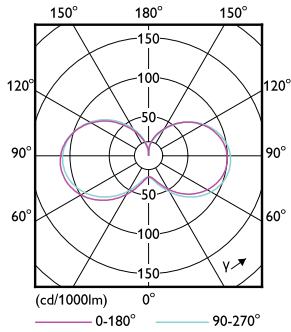

TrueForce Core LED offentlig (by/vei – HPL/SON)

Fotometriske data

Light Distribution Diagram - TForce Core LED PT 50-42W E27 840 FR