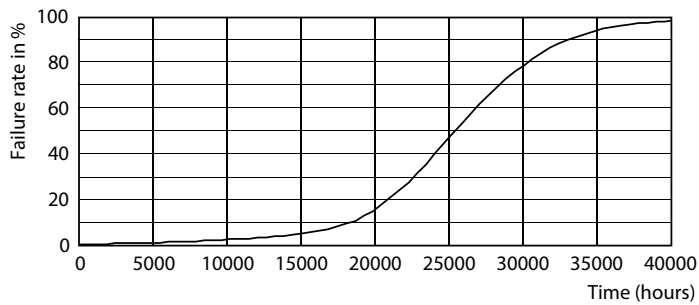

Levetid

Life Expectancy Diagram - TForce Core LED PT 50-42W E27 840 FR