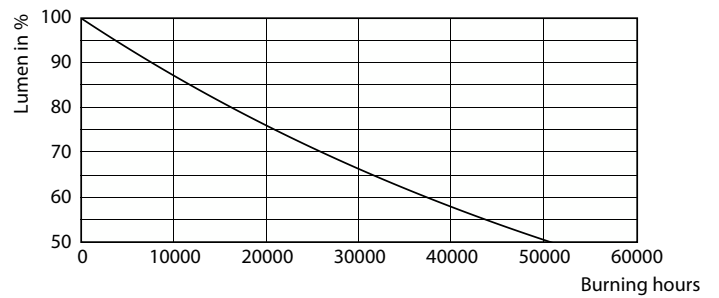

Dati del prodotto

Informazioni generali		Indice di resa cromatica (CRI)	
Attacco	E27 [E27]		80
Durata nominale	25.000 ore	LLMF a fine durata vita nominale (Nom)	70 %
Ciclo di commutazione on/off	50.000	Funzionamento e parte elettrica	
Lighting Technology	LED	Frequenza di linea	50 to 60 Hz
Conformità a RoHS EU	SI	Frequenza di ingresso	Da 50 a 60 Hz
Dati tecnici di illuminazione		Consumo energetico	42 W
Codice colore	840 [CCT of 4000K]	Corrente lampada (Nom)	190 mA
Flusso luminoso	5.000 lm	Tempo di avvio (Nom)	0,3 s
Designazione colore	Bianco freddo (CW)	Tempo di riscaldamento per raggiungere il 60% del flusso luminoso	0,3 s
Temperatura del colore correlata	4000 K	Fattore di potenza (frazione)	0,98
Efficienza luminosa (specificata) (Nom)	119,00 lm/W	Tensione (Nom)	220-240 V
Uniformità del colore	<6		

TrueForce Core LED Public (Urbanistica/Strada- HPL/SON)

Fotometrie

Light Distribution Diagram - TForce Core LED PT 50-42W E27 840 FR

Durata

Life Expectancy Diagram - TForce Core LED PT 50-42W E27 840 FR

Lumen Maintenance Diagram - TForce Core LED PT 50-42W E27 840 FR