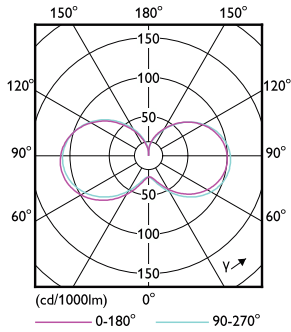

TrueForce Core LED Public (Urbanistica/Strada- HPL/SON)

Fotometrie

Light Distribution Diagram - TForce Core LED PT 50-42W E27 840 FR