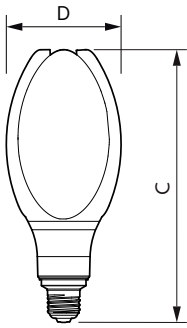

Dati del prodotto

Nome prodotto ordine	TForce Core LED PT 50-42W E27 840 FR
----------------------	--------------------------------------

Nome completo prodotto	TrueForce Core LED PT 50-42W E27 840 FR
Full EOC	871869959444200
Codice d'ordine	59444200
Codice materiale (12NC)	929001925102
Codice locale	COREHPL125840
Numeratore SAP - Quantità per confezione	1
EAN/UPC - Prodotto/scatola	8718699594442
Numeratore - Confezioni per scatola esterna	4
EAN/UPC - Case	8718699594459

Disegno tecnico

Product	D	C
TForce Core LED PT 50-42W E27 840 FR	108 mm	265 mm

Fotometrie

General uniform lighting - TForce Core LED PT 50-42W E27 840 FR

Spectral Power Distribution Colour - TForce Core LED PT 50-42W E27 840 FR