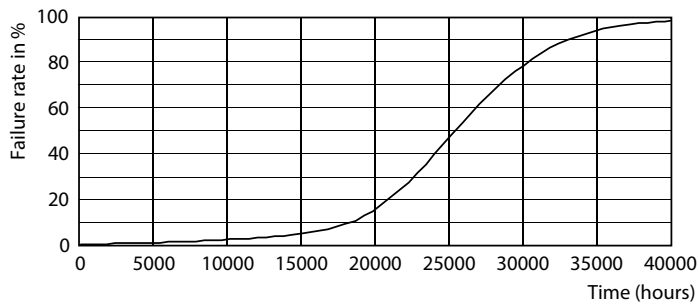

Durata

Life Expectancy Diagram - TForce Core LED PT 50-42W E27 840 FR