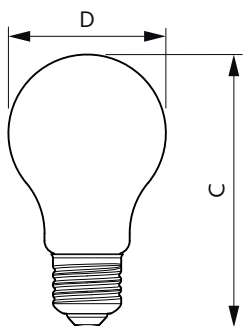

MASTER Value Decorative LED bulbs

Mekanik och armaturhus	
Ljuskällans ytbehandling	Amber
Lampform	A60 [A 60 mm]
Användning och godkännande	
Energiförbrukning kWh/1 000 tim	8 kWh
Produktdata	
Beställningsproduktnamn	CLA LEDBulb D 8-50W A60 E27 822 GOLD
Fullständigt produktnamn	CLA LEDBulb D 8-50W A60 E27 822 GOLD
Full EOC	871869684154900

Beskrivning av lokal kod	8293214
Beställningsnummer	84154900
Materialnummer (12NC)	929001921602
Lokal kod	8293214
SAP-Räknare – Antal per förpackning	1
EAN/UPC - Produkt/fodral	8718696841549
Räknare - antal förpackningar per kartong	10
EAN/UPC - Hölje	8718696841556

Måttskiss

Product	D	C
CLA LEDBulb D 8-50W A60 E27 822 GOLD	60 mm	104 mm