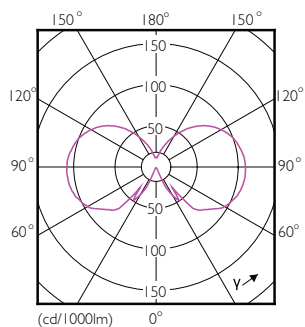

Fotometriska data

Light Distribution Diagram - CLA LEDBulb D 8-50W A60 E27 822 GOLD