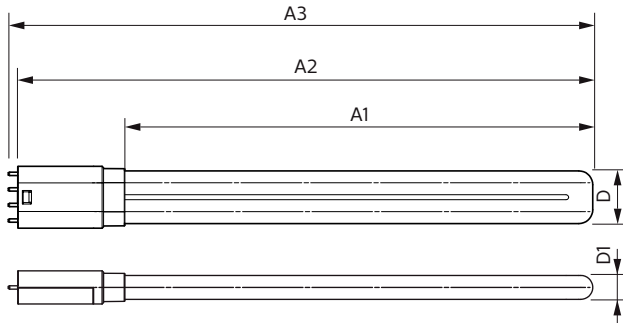

CorePro LED PLL

Produktdata

Fullständig produktkod	871869682841000
Beställningsproduktnamn	CorePro LED PLL CorePro LED PLL HF 24W 840 4P 2G11
EAN/UPC – Produkt	8718696828410
Beställningsnummer	82841000

Räknare – Antal per förpackning	1
Räknare – antal förpackningar per kartong	10
Materialnummer (12NC)	929001920502
Nettovikt (stycke)	0,160 kg

Måttskiss

TLED PLL 55W 24-55W 3400lm 4000K 2G11 ND

Product	D	D1	A1	A2	A3
CorePro LED PLL CorePro LED PLL HF 24W 840 4P 2G11	37,6 mm	17 mm	453 mm	528,5 mm	535,1 mm