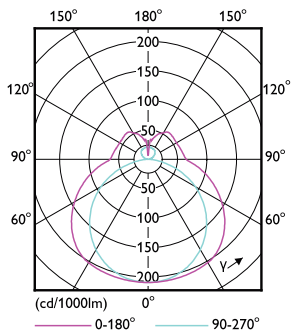

Fotometriska data

LEDtube CorePro PLL HF 24W 2G11 830 24D ND