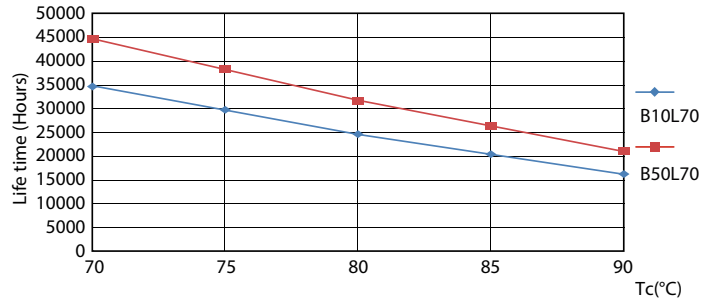

LEDtube CorePro PLL HF 24W 2G11 830 24D ND

LEDtube CorePro PLL HF 24W 2G11 830 24D ND