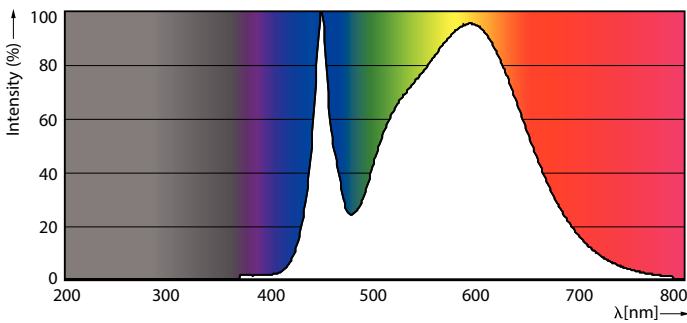

LEDtube CorePro PLL HF 24W 2G11 840 24D ND