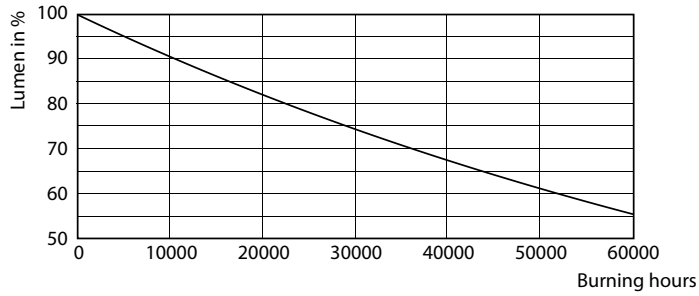

LEDtube CorePro PLL HF 24W 2G11 830 24D ND