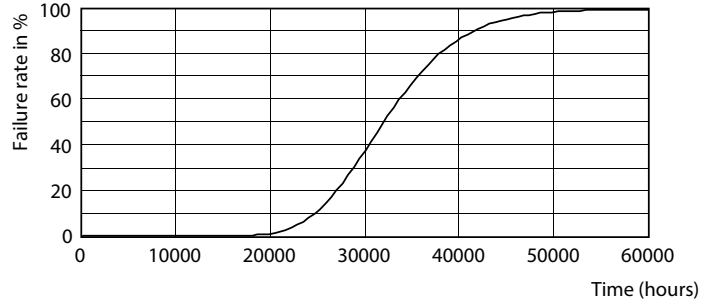

LEDtube CorePro PLL HF 24W 2G11 830 24D ND

CorePro LED PLL

Livslängd

LEDtube CorePro PLL HF 24W 2G11 830 24D ND