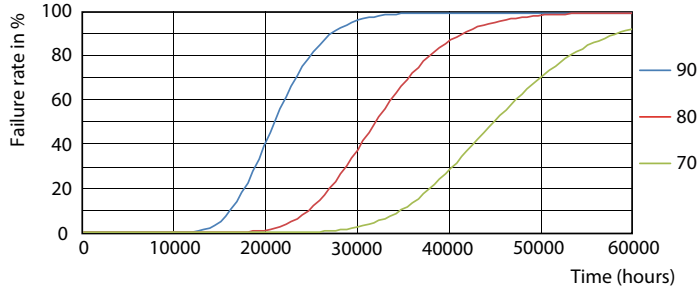

CorePro LED PLL

Livslängd

LEDtube CorePro PLL HF 24W 2G11 830 24D ND