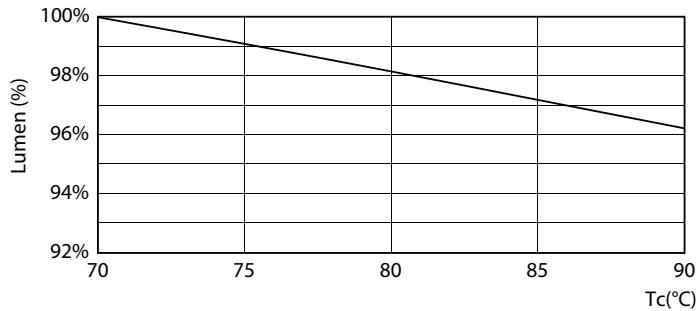

### Produktdata

Allmän information		Tändningstid (nom)	
Socket	2G11 [ 2G11]		0,5 s
Nominell livslängd (nom)	30000 h	Uppvärmningstid till 60 % ljus (nom)	0.5 s
Driftcykel	50000X	Effektfaktor (nom)	NA
B50L70	30000 h	Spänning (nom)	53-77 V
Ljusteknik		Temperatur	
Färgkod	840 [ CCT av 4 000 K]	T-ambient (max)	45 °C
Spridningsvinkel (nom)	160 °	T-ambient (min)	-20 °C
Ljusflöde (nom)	3400 lm	T-förvaring (max)	65 °C
Ljusflöde (märkvärde) (nom)	3400 lm	T-förvaring (min)	-40 °C
Nom. spridningsvinkel	160 °	T-Case max. (nom)	70 °C
Korrelerad färgtemperatur (nom)	4000 K	Styrenheter och dimring	
Färgbeständighet	<6	Dimbara	No
Färgåtergivningsindex (nom)	83	Användning och godkännande	
LLMF vid slutet av nominell livslängd (nom)	70 %	Energieffektivitetsetikett (EEL)	A+
Drift och elektricitet		Energisparande produkt	Yes
Ingångsfrekvens	20000-70000 Hz	Godkännandemärkningar	CE-märkning RoHS compliance KEMA Keur certificate
Power (Rated) (Nom)	24 W	Energiförbrukning kWh/1 000 tim	29 kWh
Lampström (max)	600 mA		
Lampström (min)	400 mA		

## Livslängd

LEDtube CorePro PLL HF 24W 2G11 830 24D ND

LEDtube CorePro PLL HF 24W 2G11 830 24D ND

LEDtube CorePro PLL HF 24W 2G11 830 24D ND

LEDtube CorePro PLL HF 24W 2G11 830 24D ND

LEDtube CorePro PLL HF 24W 2G11 830 24D ND