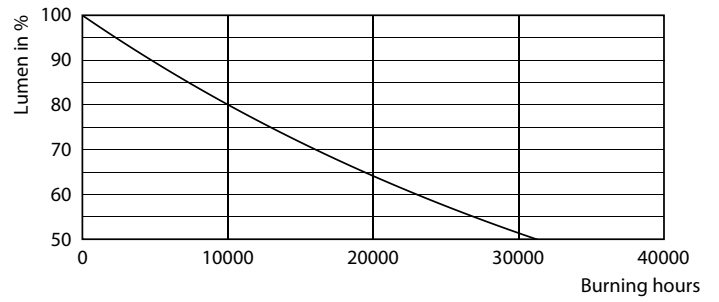

Lampes LED Designs et Décoratives DIM

Durée de vie

Lumen Maintenance Diagram - LED giant E27 G200 modern D + black CORD