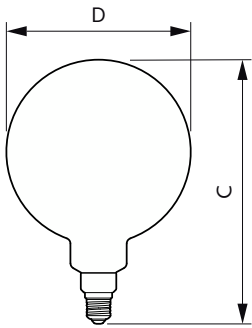

Approbation et application

Consommation d'énergie kWh/1 000 h	7 kWh
EyeComfort	Oui

Données du produit

Nom du produit de la commande	LED giant E27 G200 modern D + black CORD
Nom de produit complet	LED giant E27 G200 modern D + black CORD

Product	D	C
LED giant E27 G200 modern D + black CORD	200 mm	286 mm

Données photométriques

Spectral Power Distribution Colour - LED giant E27 G200 modern D + black CORD

General uniform lighting - LED giant E27 G200 modern D + black CORD