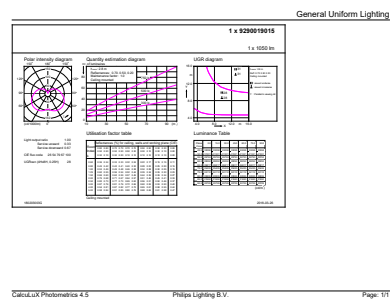

Fotometriska data

General uniform lighting - CorePro LED Stick ND 9.5-75W T38 E27 840