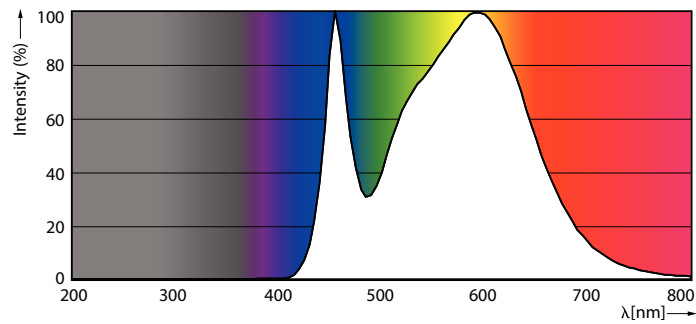

Fotometriska data

Spectral Power Distribution Colour - CorePro LED Stick ND 9.5-75W T38 E27 840