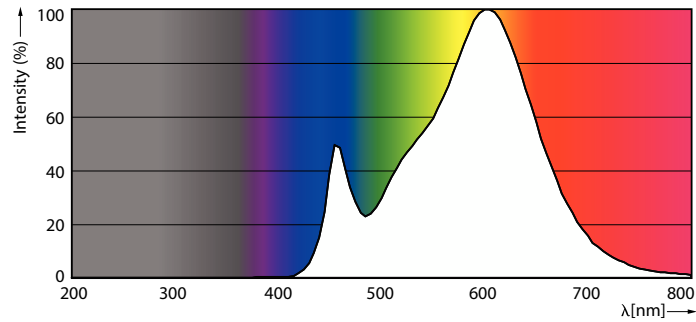

Fotometriska data

Spectral Power Distribution Colour - CorePro LED Stick ND 9.5-68W T38 E27 830

General uniform lighting - CorePro LED Stick ND 9.5-68W T38 E27 830