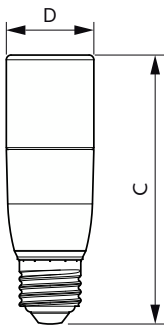

CorePro Plastic LED Specialties

Energiförbrukning kWh/1 000 tim	10 kWh
EPREL-registreringsnummer	415169
EyeComfort	Ja
Produktdata	
Beställningsproduktnamn	CorePro LED Stick ND 9.5-68W T38 E27 830
Fullständigt produktnamn	CorePro LED Stick ND 9.5-68W T38 E27 830
Full EOC	871869681451200

Beskrivning av lokal kod	8293757
Beställningsnummer	929001901402
Materialnummer (12NC)	929001901402
Lokal kod	8293757
SAP-Räknare – Antal per förpackning	1
EAN/UPC - Produkt/fodral	8718696814512
Räknare - antal förpackningar per kartong	10
EAN/UPC - Hölje	8718696814529

Måttskiss

Product	D	C
CorePro LED Stick ND 9.5-68W T38 E27 830	37,2 mm	114,3 mm